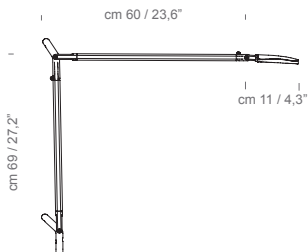

# VOLÉE

Odo Fioravanti  
2015

FontanaArte

Classe III

IP20

Volée

cod. 4286 (24V)

LED 7,5W