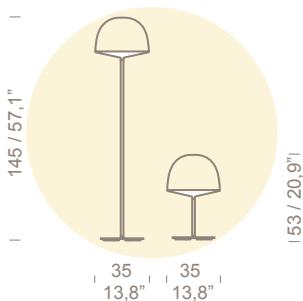

FontanaArte

**Cheshire**  
by GamFratesi

Classe II

IP20

cod. 4252 (240V)

3X23W (FL) E27 240V

Ø 35 × 145 cm

4800 lm

cod. U4252 (110V/120V)

3X23W (FL) E26 110/120V

Ø 13,8" x 57,1"

4800 lm

cod. 4251 (240V)

3X23W (FL) E27 240V

Ø 35 × 53 cm

4800 lm