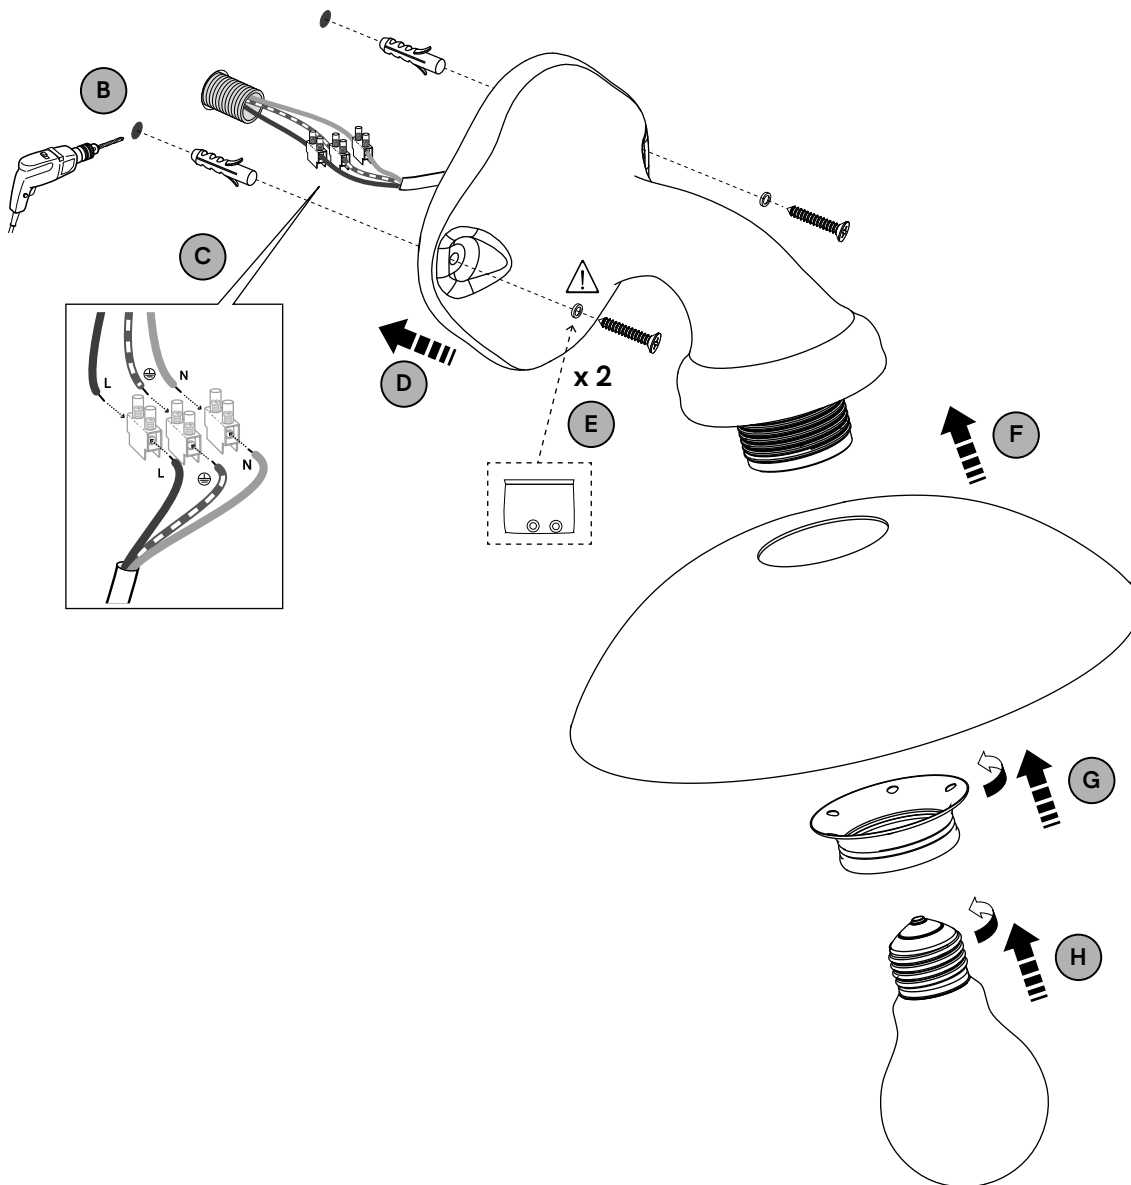

MINI DESIGN BY DT STUDIO			CODE 064.05				
1 x MAX 15W LED	E27	220-240 V 50/60 Hz	IP 20				

IT Regolabile con dimmer a taglio di fase IGBT o triac. Utilizzare preferibilmente dimmer dei marchi più noti. **Nota: prima di acquistare la lampadina dimmerabile, verificare la compatibilità con il dimmer scelto.**

EN Adjustable with IGBT or triac phase cut dimmer. Preferably use dimmers of the best known brands. **Note: before buying the dimmable light bulb, check it is compatible with the selected dimmer.**

RU Регулируется с помощью IGBT или симисторного диммера с отсечкой фазы. Предпочтительно использовать диммеры самых известных брендов. **Примечание: перед покупкой регулируемой лампы проверьте ее совместимость с выбранным светорегулятором.**

A

	IT USARE TASSELLI E VITI APPROPRIATE (NON FORNITI)
	EN USE APPROPRIATE DOWELS AND SCREWS (NOT SUPPLIED)
	RU ИСПОЛЬЗУЙТЕ СООТВЕТСТВУЮЩИЕ ДУБЕЛИ И ВИНТЫ (НЕ ПРЕДОСТАВЛЯЮТСЯ)

IT N = blu	L = marrone		= giallo / verde
EN N = blue	L = brown		= yellow / green
RU N = синий	L = коричневый		= желто-зеленый