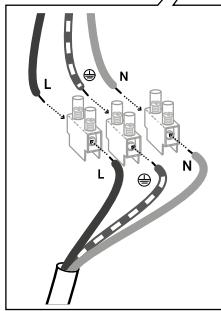

MINI DESIGN BY DT STUDIO			CODE 064.05				
1 x MAX 15W LED	E27	220-240 V 50/60 Hz	IP 20				

IT Regolabile con dimmer a taglio di fase IGBT o triac. Utilizzare preferibilmente dimmer dei marchi più noti. **Nota: prima di acquistare la lampadina dimmerabile, verificare la compatibilità con il dimmer scelto.**

EN Adjustable with IGBT or triac phase cut dimmer. Preferably use dimmers of the best known brands. **Note: before buying the dimmable light bulb, check it is compatible with the selected dimmer.**

RU Регулируется с помощью IGBT или симисторного диммера с отсечкой фазы. Предпочтительно использовать диммеры самых известных брендов. **Примечание: перед покупкой регулируемой лампы проверьте ее совместимость с выбранным светорегулятором.**

A

	IT USARE TASSELLI E VITI APPROPRIATE (NON FORNITI)
	EN USE APPROPRIATE DOWELS AND SCREWS (NOT SUPPLIED)
	RU ИСПОЛЬЗУЙТЕ СООТВЕТСТВУЮЩИЕ ДУБЕЛИ И ВИНТЫ (НЕ ПРЕДОСТАВЛЯЮТСЯ)

IT N = blu	L = marrone		= giallo / verde
EN N = blue	L = brown		= yellow / green
RU N = синий	L = коричневый		= желто-зеленый