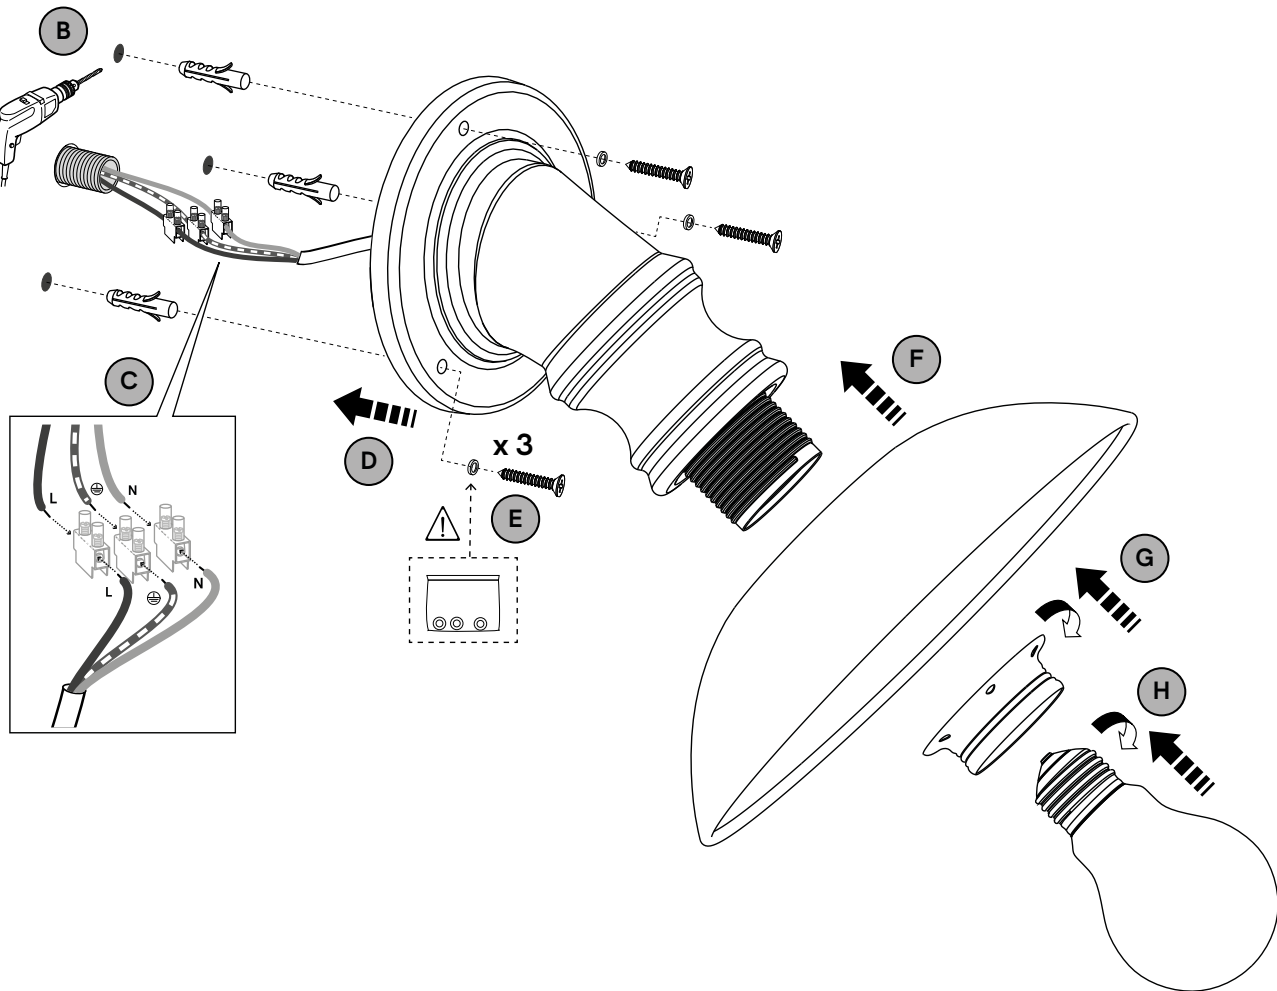

IL FANALE

IT EN RU

IS.CE.R01

MINI DESIGN BY DT STUDIO		CODE 064.04			
1 x MAX 15W LED	E27	220-240 V 50/60 Hz	IP 20		

IT Regolabile con dimmer a taglio di fase IGBT o triac. Utilizzare preferibilmente dimmer dei marchi più noti. **Nota: prima di acquistare la lampadina dimmerabile, verificare la compatibilità con il dimmer scelto.**

EN Adjustable with IGBT or triac phase cut dimmer. Preferably use dimmers of the best known brands. **Note: before buying the dimmable light bulb, check it is compatible with the selected dimmer.**

RU Регулируется с помощью IGBT или симисторного диммера с отсечкой фазы. Предпочтительно использовать диммеры самых известных брендов. **Примечание: перед покупкой регулируемой лампы проверьте ее совместимость с выбранным светорегулятором.**

A

I

	IT USARE TASSELLI E VITI APPROPRIATE (NON FORNITI)
	EN USE APPROPRIATE DOWELS AND SCREWS (NOT SUPPLIED)
	RU ИСПОЛЬЗУЙТЕ СООТВЕТСТВУЮЩИЕ ДУБЕЛИ И ВИНТЫ (НЕ ПРЕДОСТАВЛЯЮТСЯ)

IT N = blu	L = marrone		= giallo / verde
EN N = blue	L = brown		= yellow / green
RU N = синий	L = коричневый		= желто-зеленый