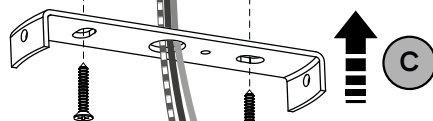

MINI DESIGN BY DT STUDIO

CODE **208.23**

1 x MAX 5W LED

GU10
PAR16 Max H53

220-240 V 50/60 Hz

IP 20

IT Regolabile con dimmer a taglio di fase IGBT o triac. Utilizzare preferibilmente dimmer dei marchi più noti. **Nota:** prima di acquistare la lampadina dimmerabile, verificare la compatibilità con il dimmer scelto.

EN Adjustable with IGBT or triac phase cut dimmer. Preferably use dimmers of the best known brands. **Note:** before buying the dimmable light bulb, check it is compatible with the selected dimmer.

RU Регулируется с помощью IGBT или симисторного диммера с отсечкой фазы. Предпочтительно использовать диммеры самых известных брендов. **Примечание:** перед покупкой регулируемой лампы проверьте ее совместимость с выбранным светорегулятором.

A

B

C

D

E

x 2

360°

F

MAX 90°

G

IT	N = blu	L = marrone	⊕ = giallo / verde
EN	N = blue	L = brown	⊕ = yellow / green
RU	N = синий	L = коричневый	⊕ = желто-зеленый

IT	USARE VENTOSA (NON FORNITA)
EN	USE SUCTION CUP (NOT SUPPLIED)
RU	ИСПОЛЬЗУЙТЕ ПРИСОСКУ (НЕ ПОСТАВЛЯЕТСЯ)

IT	USARE TASSELLI E VITI APPROPRIATE (NON FORNITI)
EN	USE APPROPRIATE DOWELS AND SCREWS (NOT SUPPLIED)
RU	ИСПОЛЬЗУЙТЕ СООТВЕТСТВУЮЩИЕ ДУБЕЛИ И ВИНТЫ (НЕ ПРЕДОСТАВЛЯЮТСЯ)