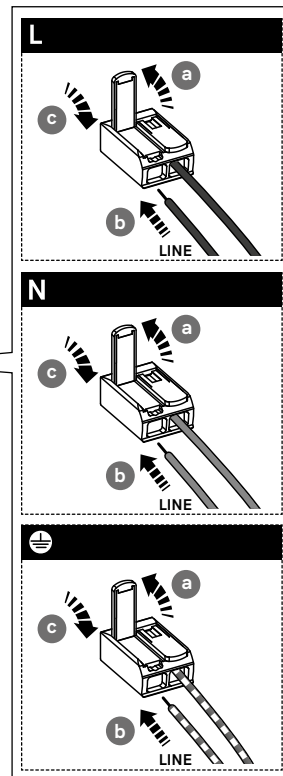

MINI DESIGN BY DT STUDIO

CODE **208.23**

1 x MAX 5W LED

GU10
PAR16 Max H53

220-240 V 50/60 Hz

IP 20

IT Regolabile con dimmer a taglio di fase IGBT o triac. Utilizzare preferibilmente dimmer dei marchi più noti. **Nota:** prima di acquistare la lampadina dimmerabile, verificare la compatibilità con il dimmer scelto.

A

B

C

D

E

x 2

360°

F