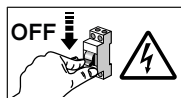

EN Adjustable with IGBT or triac phase cut dimmer. Preferably use dimmers of the best known brands. **Note:** before buying the dimmable light bulb, check it is compatible with the selected dimmer.

RU Регулируется с помощью IGBT или симисторного диммера с отсечкой фазы. Предпочтительно использовать диммеры самых известных брендов. **Примечание:** перед покупкой регулируемой лампы проверьте ее совместимость с выбранным светорегулятором.