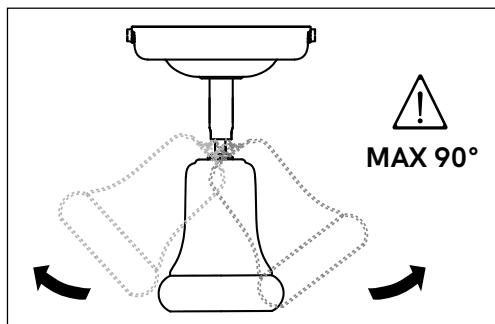

A

B

C

D

E

x 2

360°

F

MAX 90°

G

IT	N = blu	L = marrone	⊕ = giallo / verde
EN	N = blue	L = brown	⊕ = yellow / green
RU	N = синий	L = коричневый	⊕ = желто-зеленый

IT	USARE VENTOSA (NON FORNITA)
EN	USE SUCTION CUP (NOT SUPPLIED)
RU	ИСПОЛЬЗУЙТЕ ПРИСОСКУ (НЕ ПОСТАВЛЯЕТСЯ)