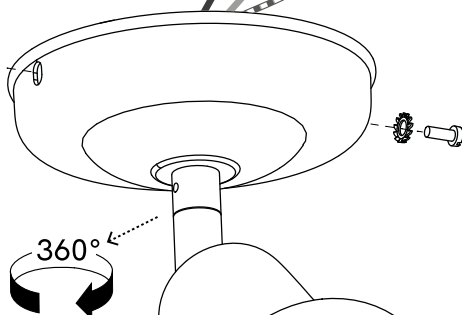

A

B

C

D

E

x 2

360°

F

MAX 90°

G

IT	N = blu	L = marrone	⊕ = giallo / verde
EN	N = blue	L = brown	⊕ = yellow / green
RU	N = синий	L = коричневый	⊕ = желто-зеленый

IT	USARE VENTOSA (NON FORNITA)
EN	USE SUCTION CUP (NOT SUPPLIED)
RU	ИСПОЛЬЗУЙТЕ ПРИСОСКУ (НЕ ПОСТАВЛЯЕТСЯ)