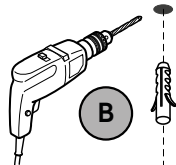

MINI DESIGN BY DT STUDIO

CODE **208.23**

1 x MAX 5W LED

GU10
PAR16 Max H53

220-240 V 50/60 Hz

IP 20

IT Regolabile con dimmer a taglio di fase IGBT o triac. Utilizzare preferibilmente dimmer dei marchi più noti. **Nota:** prima di acquistare la lampadina dimmerabile, verificare la compatibilità con il dimmer scelto.

EN Adjustable with IGBT or triac phase cut dimmer. Preferably use dimmers of the best known brands. **Note:** before buying the dimmable light bulb, check it is compatible with the selected dimmer.

RU Регулируется с помощью IGBT или симисторного диммера с отсечкой фазы. Предпочтительно использовать диммеры самых известных брендов. **Примечание:** перед покупкой регулируемой лампы проверьте ее совместимость с выбранным светорегулятором.

A

B

C

D

E

x 2

360°

F

MAX 90°

G

IT	N = blu	L = marrone	⊕ = giallo / verde
EN	N = blue	L = brown	⊕ = yellow / green
RU	N = синий	L = коричневый	⊕ = желто-зеленый

IT	USARE VENTOSA (NON FORNITA)
EN	USE SUCTION CUP (NOT SUPPLIED)
RU	ИСПОЛЬЗУЙТЕ ПРИСОСКУ (НЕ ПОСТАВЛЯЕТСЯ)

IT	USARE TASSELLI E VITI APPROPRIATE (NON FORNITI)
EN	USE APPROPRIATE DOWELS AND SCREWS (NOT SUPPLIED)
RU	ИСПОЛЬЗУЙТЕ СООТВЕТСТВУЮЩИЕ ДУБЕЛИ И ВИНТЫ (НЕ ПРЕДОСТАВЛЯЮТСЯ)