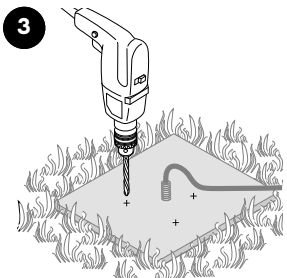

IL FANALE

IT EN RU

IS.CE.R01

LOGGIA DESIGN BY DT STUDIO

CODES 264.10 - 264.11

1 x MAX 15W LED

E27

220-240 V 50/60 Hz

IP 44

IT Regolabile con dimmer a taglio di fase IGBT o triac. Utilizzare preferibilmente dimmer dei marchi più noti. **Nota:** prima di acquistare la lampadina dimmerabile, verificare la compatibilità con il dimmer scelto.

EN Adjustable with IGBT or triac phase cut dimmer. Preferably use dimmers of the best known brands. **Note:** before buying the dimmable light bulb, check it is compatible with the selected dimmer.

RU Регулируется с помощью IGBT или симисторного диммера с отсечкой фазы. Предпочтительно использовать диммеры самых известных брендов. **Примечание:** перед покупкой регулируемой лампы проверьте ее совместимость с выбранным светорегулятором.

1

2

3

4

IT USARE TASSELLI E VITI APPROPRIATE (NON FORNITI)
EN USE APPROPRIATE DOWELS AND SCREWS (NOT SUPPLIED)
RU ИСПОЛЬЗУЙТЕ СООТВЕТСТВУЮЩИЕ ДУБЕЛИ И ВИНТЫ (НЕ ПРЕДОСТАВЛЯЮТСЯ)

IT N = blu	L = marrone	⊕ = giallo / verde
EN N = blue	L = brown	⊕ = yellow / green
RU N = синий	L = коричневый	⊕ = желто-зеленый