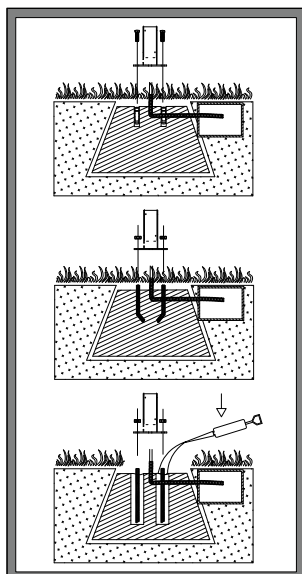

IL FANALE

IT EN RU

IS.CE.R01

LOGGIA DESIGN BY DT STUDIO

CODES 264.10 - 264.11

1 x MAX 15W LED

E27

220-240 V 50/60 Hz

IP 44

IT Regolabile con dimmer a taglio di fase IGBT o triac. Utilizzare preferibilmente dimmer dei marchi più noti. **Nota:** prima di acquistare la lampadina dimmerabile, verificare la compatibilità con il dimmer scelto.

EN Adjustable with IGBT or triac phase cut dimmer. Preferably use dimmers of the best known brands. **Note:** before buying the dimmable light bulb, check it is compatible with the selected dimmer.

RU Регулируется с помощью IGBT или симисторного диммера с отсечкой фазы. Предпочтительно использовать диммеры самых известных брендов. **Примечание:** перед покупкой регулируемой лампы проверьте ее совместимость с выбранным светорегулятором.

1