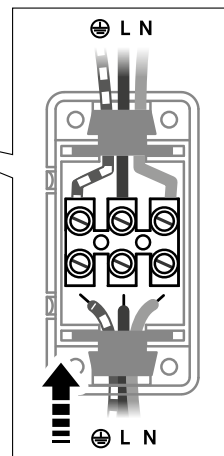

1

2

3

4

IT USARE TASSELLI E VITI APPROPRIATE (NON FORNITI)
EN USE APPROPRIATE DOWELS AND SCREWS (NOT SUPPLIED)
RU ИСПОЛЬЗУЙТЕ СООТВЕТСТВУЮЩИЕ ДУБЕЛИ И ВИНТЫ (НЕ ПРЕДОСТАВЛЯЮТСЯ)

IT N = blu	L = marrone	⊕ = giallo / verde
EN N = blue	L = brown	⊕ = yellow / green
RU N = синий	L = коричневый	⊕ = желто-зеленый