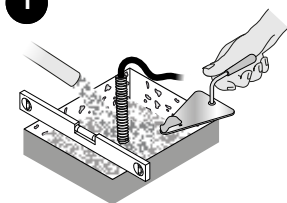

IL FANALE

IT EN RU

IS.CE.R01

LOGGIA DESIGN BY DT STUDIO

CODES 264.10 - 264.11

1 x MAX 15W LED

E27

220-240 V 50/60 Hz

IP 44

IT Regolabile con dimmer a taglio di fase IGBT o triac. Utilizzare preferibilmente dimmer dei marchi più noti. **Nota:** prima di acquistare la lampadina dimmerabile, verificare la compatibilità con il dimmer scelto.

EN Adjustable with IGBT or triac phase cut dimmer. Preferably use dimmers of the best known brands. **Note:** before buying the dimmable light bulb, check it is compatible with the selected dimmer.

RU Регулируется с помощью IGBT или симисторного диммера с отсечкой фазы. Предпочтительно использовать диммеры самых известных брендов. **Примечание:** перед покупкой регулируемой лампы проверьте ее совместимость с выбранным светорегулятором.

1

2

3

4

IT USARE TASSELLI E VITI APPROPRIATE (NON FORNITI)
EN USE APPROPRIATE DOWELS AND SCREWS (NOT SUPPLIED)
RU ИСПОЛЬЗУЙТЕ СООТВЕТСТВУЮЩИЕ ДУБЕЛИ И ВИНТЫ (НЕ ПРЕДОСТАВЛЯЮТСЯ)

IT N = blu	L = marrone	⊕ = giallo / verde
EN N = blue	L = brown	⊕ = yellow / green
RU N = синий	L = коричневый	⊕ = желто-зеленый