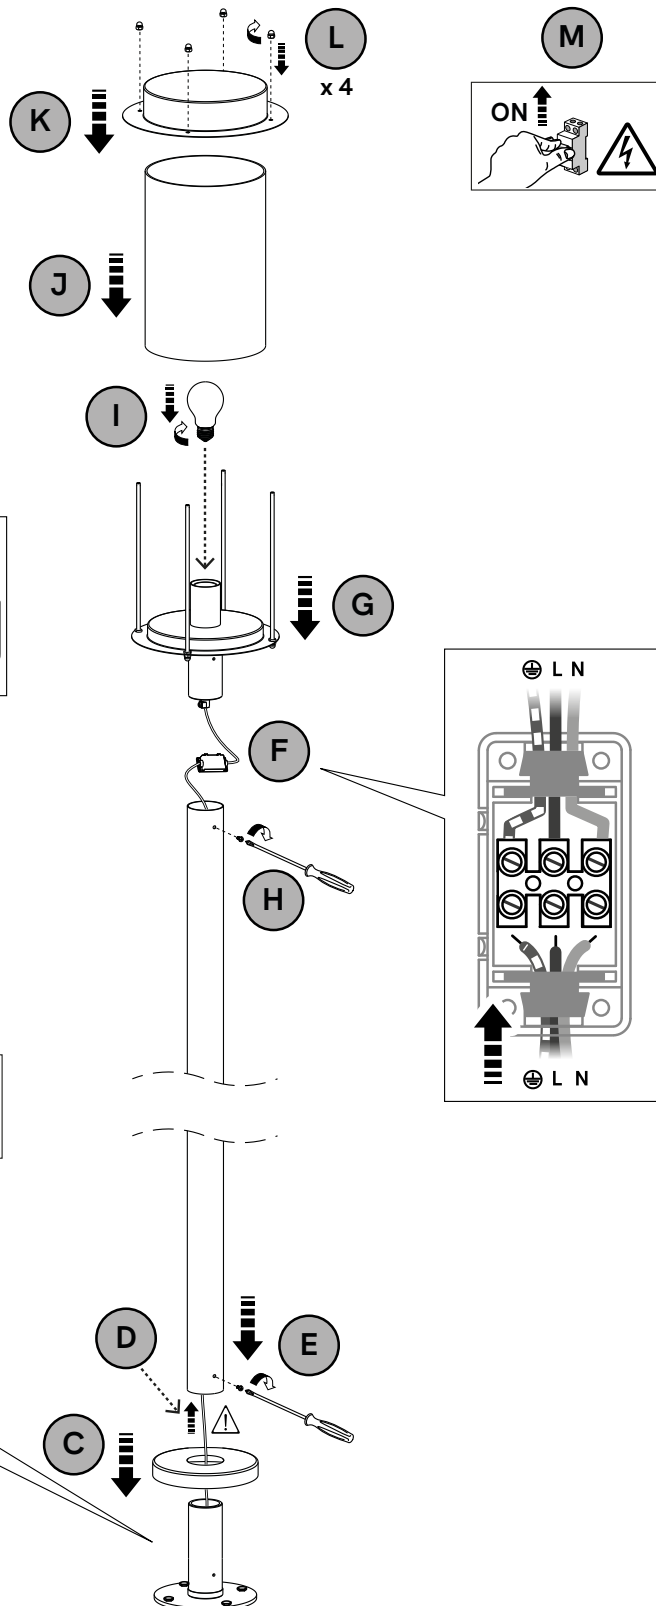

1

2

3

4

IT USARE TASSELLI E VITI APPROPRIATE (NON FORNITI)
EN USE APPROPRIATE DOWELS AND SCREWS (NOT SUPPLIED)
RU ИСПОЛЬЗУЙТЕ СООТВЕТСТВУЮЩИЕ ДУБЕЛИ И ВИНТЫ (НЕ ПРЕДОСТАВЛЯЮТСЯ)

IT N = blu	L = marrone	⊕ = giallo / verde
EN N = blue	L = brown	⊕ = yellow / green
RU N = синий	L = коричневый	⊕ = желто-зеленый