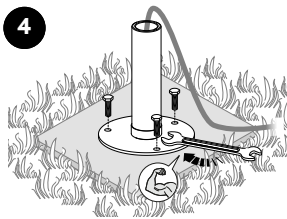

1

2

3

4

IT USARE TASSELLI E VITI APPROPRIATE (NON FORNITI)
EN USE APPROPRIATE DOWELS AND SCREWS (NOT SUPPLIED)
RU ИСПОЛЬЗУЙТЕ СООТВЕТСТВУЮЩИЕ ДУБЕЛИ И ВИНТЫ (НЕ ПРЕДОСТАВЛЯЮТСЯ)

IT N = blu	L = marrone	⊕ = giallo / verde
EN N = blue	L = brown	⊕ = yellow / green
RU N = синий	L = коричневый	⊕ = желто-зеленый