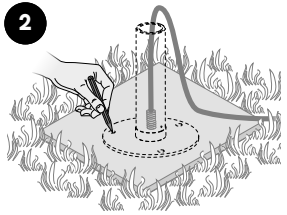

IL FANALE

IT EN RU

IS.CE.R01

LOGGIA DESIGN BY DT STUDIO

CODES 264.10 - 264.11

1 x MAX 15W LED

E27

220-240 V 50/60 Hz

IP 44

IT Regolabile con dimmer a taglio di fase IGBT o triac. Utilizzare preferibilmente dimmer dei marchi più noti. **Nota:** prima di acquistare la lampadina dimmerabile, verificare la compatibilità con il dimmer scelto.

EN Adjustable with IGBT or triac phase cut dimmer. Preferably use dimmers of the best known brands. **Note:** before buying the dimmable light bulb, check it is compatible with the selected dimmer.

RU Регулируется с помощью IGBT или симисторного диммера с отсечкой фазы. Предпочтительно использовать диммеры самых известных брендов. **Примечание:** перед покупкой регулируемой лампы проверьте ее совместимость с выбранным светорегулятором.

1

2

3

4

IT USARE TASSELLI E VITI APPROPRIATE (NON FORNITI)
EN USE APPROPRIATE DOWELS AND SCREWS (NOT SUPPLIED)
RU ИСПОЛЬЗУЙТЕ СООТВЕТСТВУЮЩИЕ ДУБЕЛИ И ВИНТЫ (НЕ ПРЕДОСТАВЛЯЮТСЯ)

IT N = blu	L = marrone	⊕ = giallo / verde
EN N = blue	L = brown	⊕ = yellow / green
RU N = синий	L = коричневый	⊕ = желто-зеленый