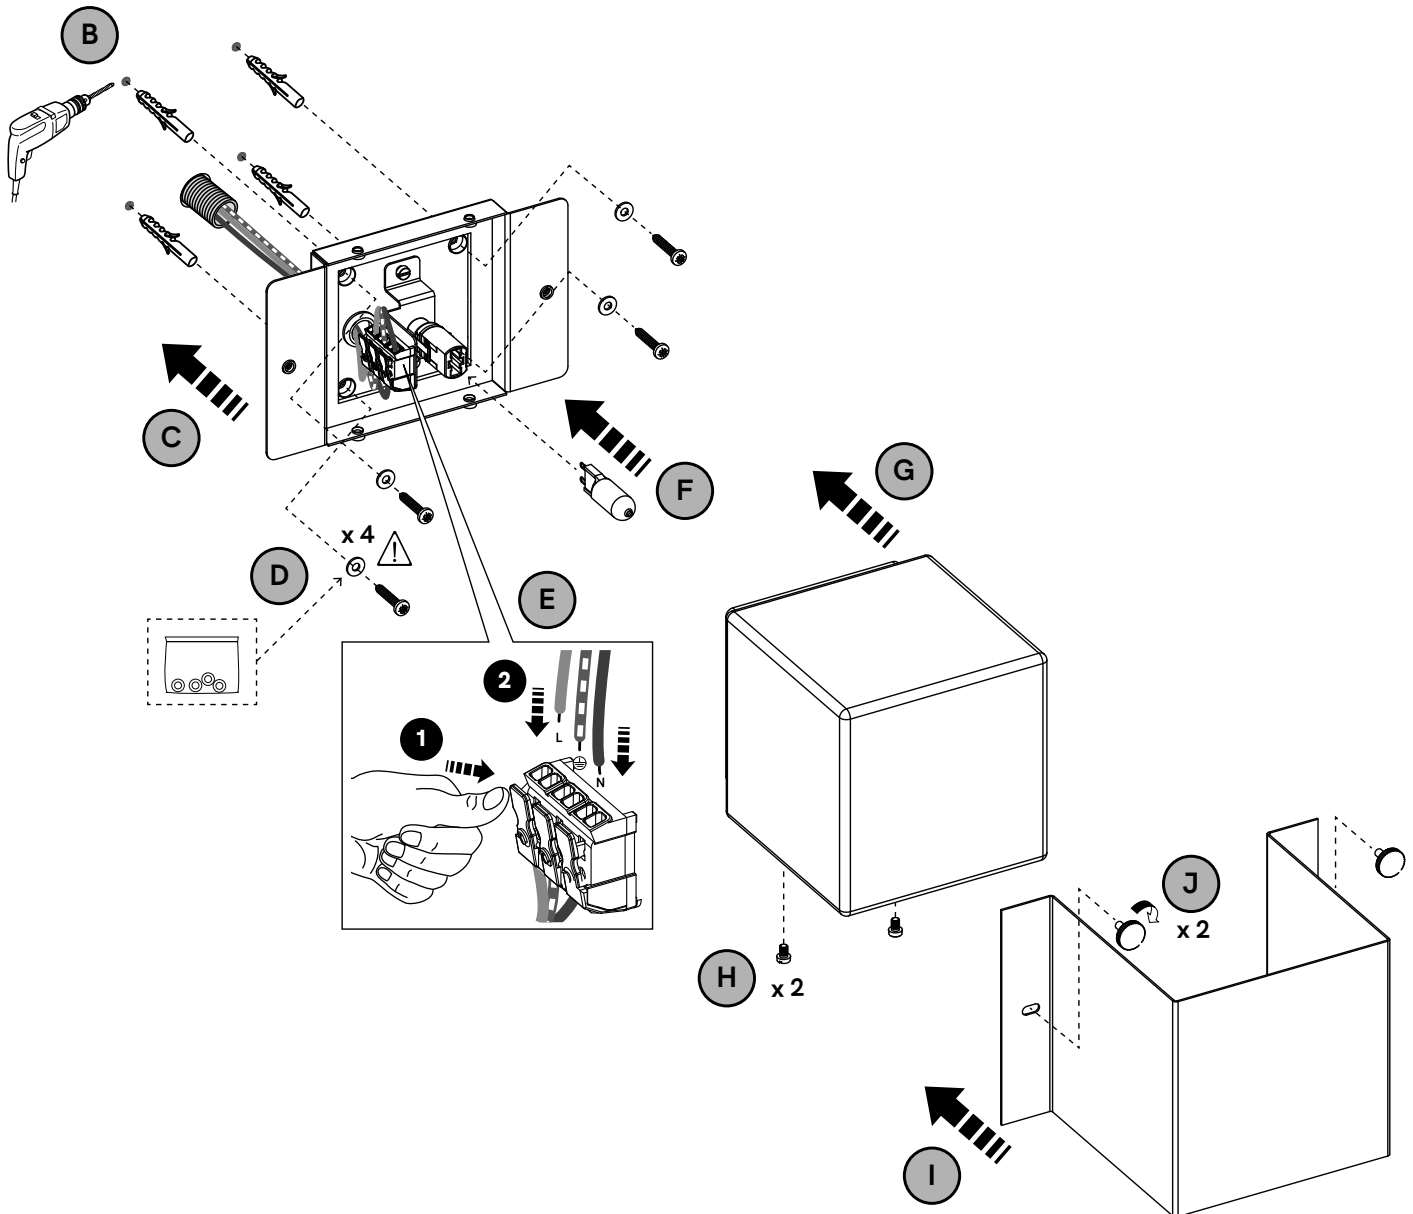

IL FANALE

IT EN RU

IS.CE.R01

DECORI DESIGN BY DT STUDIO		CODE 252.05					
1 x MAX 5W LED	G9	220-240 V 50/60 Hz	IP 54				

IT Regolabile con dimmer a taglio di fase IGBT o triac. Utilizzare preferibilmente dimmer dei marchi più noti. **Nota: prima di acquistare la lampadina dimmerabile, verificare la compatibilità con il dimmer scelto.**

EN Adjustable with IGBT or triac phase cut dimmer. Preferably use dimmers of the best known brands. **Note: before buying the dimmable light bulb, check it is compatible with the selected dimmer.**

RU Регулируется с помощью IGBT или симисторного диммера с отсечкой фазы. Предпочтительно использовать диммеры самых известных брендов. **Примечание: перед покупкой регулируемой лампы проверьте ее совместимость с выбранным светорегулятором.**

A

K

	IT USARE TASSELLI E VITI APPROPRIATE (NON FORNITI)
	EN USE APPROPRIATE DOWELS AND SCREWS (NOT SUPPLIED)
	RU ИСПОЛЬЗУЙТЕ СООТВЕТСТВУЮЩИЕ ДУБЕЛИ И ВИНТЫ (НЕ ПРЕДОСТАВЛЯЮТСЯ)

IT N = blu	L = marrone		= giallo / verde
EN N = blue	L = brown		= yellow / green
RU N = синий	L = коричневый		= желто-зеленый