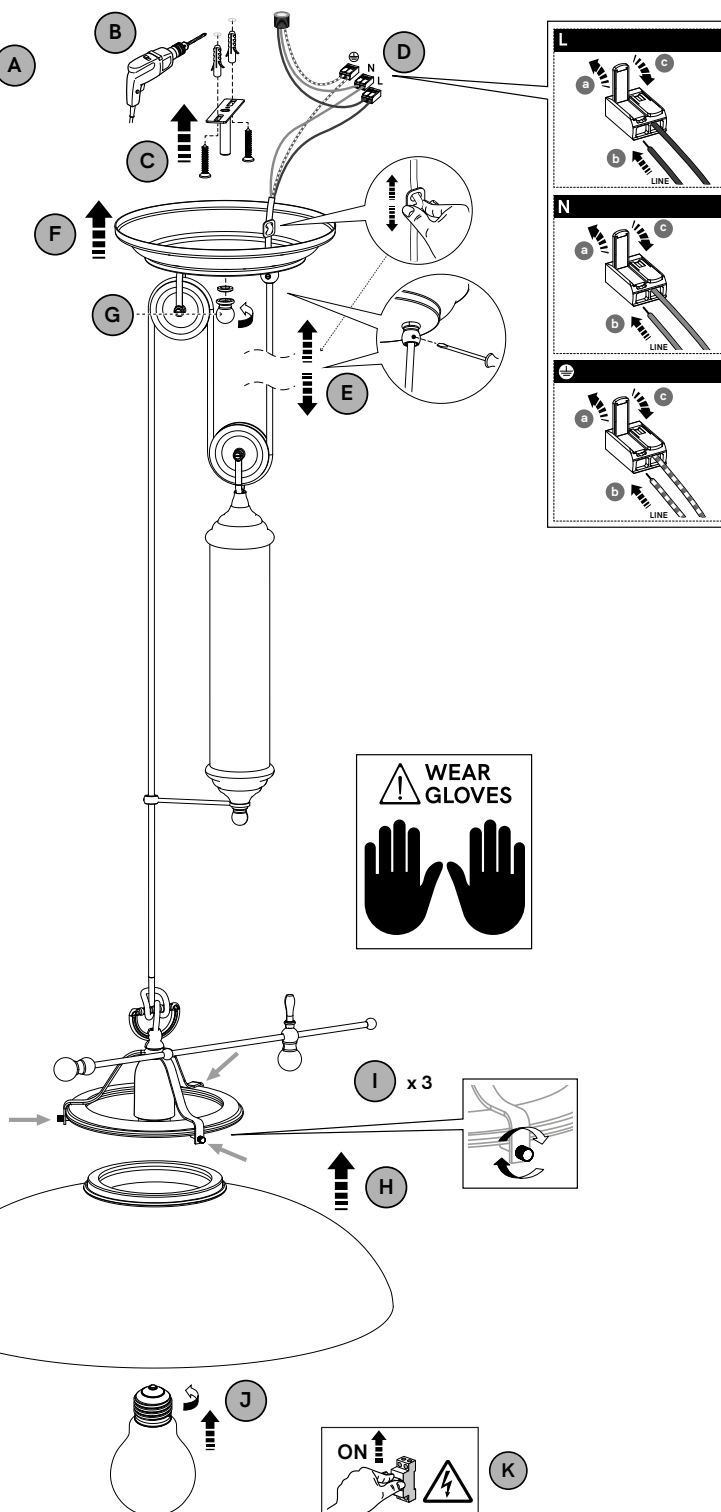

COUNTRY DESIGN BY DT STUDIO

CODES 080.12 - 083.12

1 x MAX 15W LED

E27

220-240 V 50/60 Hz

IP 20

IT Regolabile con dimmer a taglio di fase IGBT o triac. Utilizzare preferibilmente dimmer dei marchi più noti. **Nota:** prima di acquistare la lampadina dimmerabile, verificare la compatibilità con il dimmer scelto.

EN Adjustable with IGBT or triac phase cut dimmer. Preferably use dimmers of the best known brands. **Note:** before buying the dimmable light bulb, check it is compatible with the selected dimmer.

RU Регулируется с помощью IGBT или симисторного диммера с отсечкой фазы. Предпочтительно использовать диммеры самых известных брендов. **Примечание:** перед покупкой регулируемой лампы проверьте ее совместимость с выбранным светорегулятором.

IT USARE TASSELLI E VITI APPROPRIATE (NON FORNITI)
EN USE APPROPRIATE DOWELS AND SCREWS (NOT SUPPLIED)
RU ИСПОЛЬЗУЙТЕ СООТВЕТСТВУЮЩИЕ ДУБЕЛИ И ВИНТЫ (НЕ ПРЕДОСТАВЛЯЮТСЯ)

IT N = blu	L = marrone	⊕ = giallo / verde
EN N = blue	L = brown	⊕ = yellow / green
RU N = синий	L = коричневый	⊕ = желто-зеленый