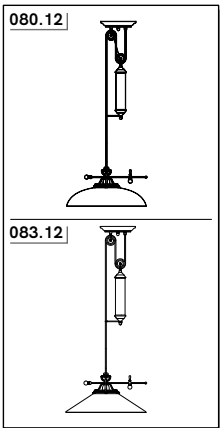

COUNTRY DESIGN BY DT STUDIO

CODES 080.12 - 083.12

1 x MAX 15W LED

E27

220-240 V 50/60 Hz

IP 20

IT Regolabile con dimmer a taglio di fase IGBT o triac. Utilizzare preferibilmente dimmer dei marchi più noti. **Nota:** prima di acquistare la lampadina dimmerabile, verificare la compatibilità con il dimmer scelto.

EN Adjustable with IGBT or triac phase cut dimmer. Preferably use dimmers of the best known brands. **Note:** before buying the dimmable light bulb, check it is compatible with the selected dimmer.

RU Регулируется с помощью IGBT или симисторного диммера с отсечкой фазы. Предпочтительно использовать диммеры самых известных брендов. **Примечание:** перед покупкой регулируемой лампы проверьте ее совместимость с выбранным светорегулятором.