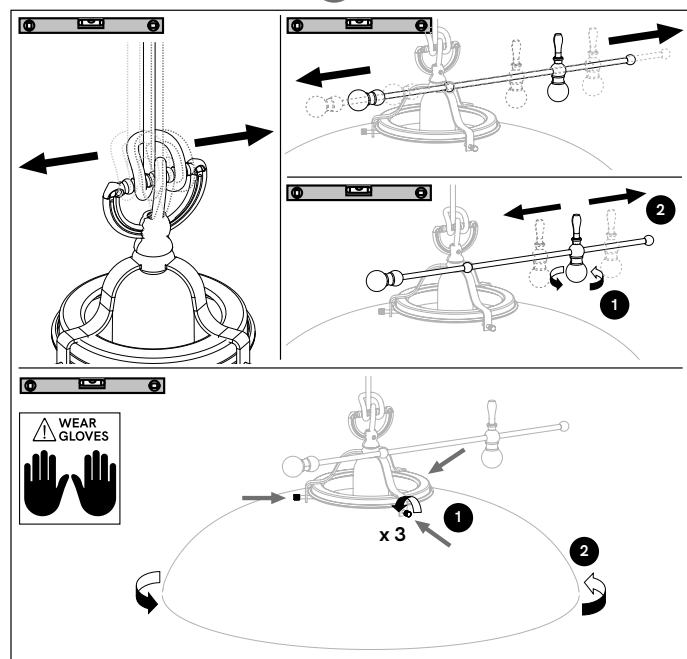

COUNTRY DESIGN BY DT STUDIO

CODES 080.12 - 083.12

1 x MAX 15W LED

E27

220-240 V 50/60 Hz

IP 20

IT Regolabile con dimmer a taglio di fase IGBT o triac. Utilizzare preferibilmente dimmer dei marchi più noti. **Nota:** prima di acquistare la lampadina dimmerabile, verificare la compatibilità con il dimmer scelto.

EN Adjustable with IGBT or triac phase cut dimmer. Preferably use dimmers of the best known brands. **Note:** before buying the dimmable light bulb, check it is compatible with the selected dimmer.

RU Регулируется с помощью IGBT или симисторного диммера с отсечкой фазы. Предпочтительно использовать диммеры самых известных брендов. **Примечание:** перед покупкой регулируемой лампы проверьте ее совместимость с выбранным светорегулятором.