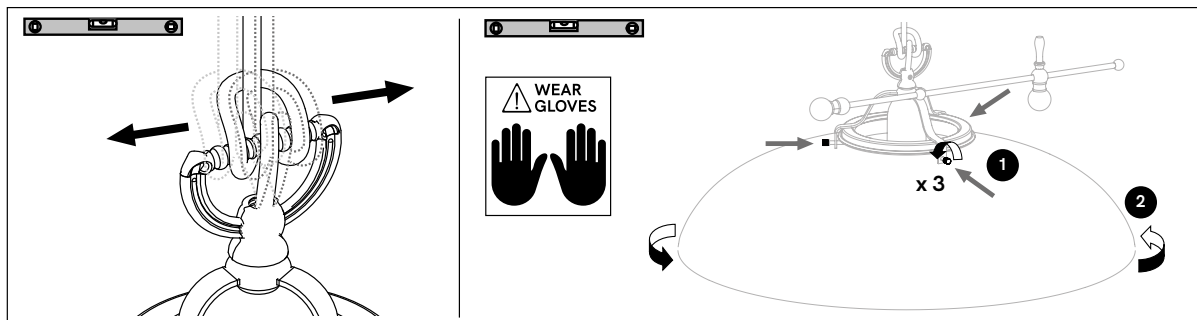

COUNTRY DESIGN BY DT STUDIO		CODE 082.11					
1 x MAX 15W LED	E27	220-240 V 50/60 Hz	IP 20				

IT Regolabile con dimmer a taglio di fase IGBT o triac. Utilizzare preferibilmente dimmer dei marchi più noti. **Nota:** prima di acquistare la lampadina dimmerabile, verificare la compatibilità con il dimmer scelto.

EN Adjustable with IGBT or triac phase cut dimmer. Preferably use dimmers of the best known brands. **Note:** before buying the dimmable light bulb, check it is compatible with the selected dimmer.

RU Регулируется с помощью IGBT или симисторного диммера с отсечкой фазы. Предпочтительно использовать диммеры самых известных брендов. **Примечание:** перед покупкой регулируемой лампы проверьте ее совместимость с выбранным светорегулятором.

	IT USARE TASSELLI E VITI APPROPRIATE (NON FORNITI)	IT N = blu	L = marrone		= giallo / verde
	EN USE APPROPRIATE DOWELS AND SCREWS (NOT SUPPLIED)	EN N = blue	L = brown		= yellow / green
	RU ИСПОЛЬЗУЙТЕ СООТВЕТСТВУЮЩИЕ ДУБЕЛИ И ВИНТЫ (НЕ ПРЕДОСТАВЛЯЮТСЯ)	RU N = синий	L = коричневый		= желто-зеленый