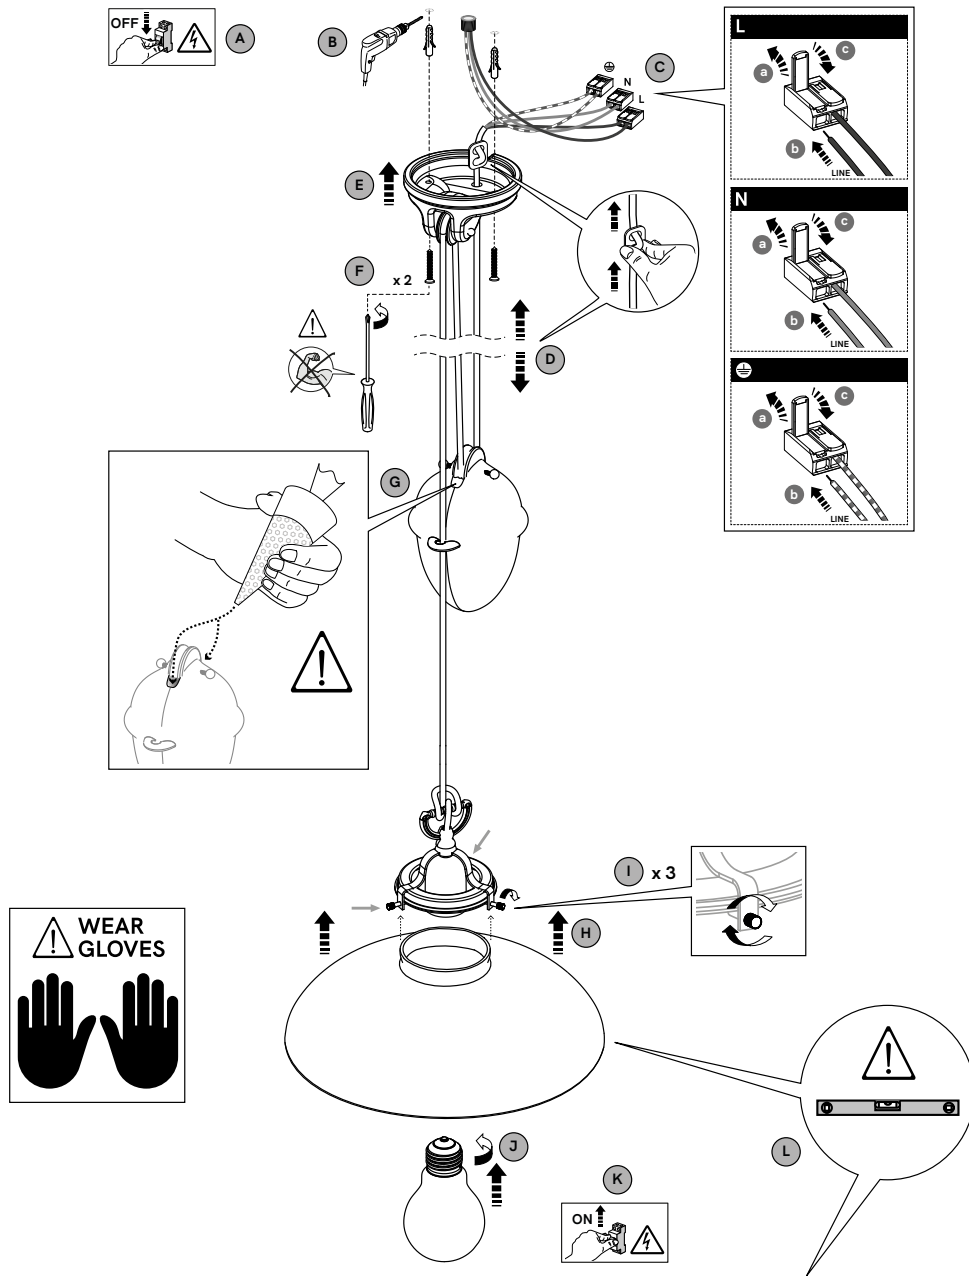

COUNTRY DESIGN BY DT STUDIO		CODE <b>082.11</b>					
1 x MAX 15W LED	E27	220-240 V 50/60 Hz	IP 20				

**IT** Regolabile con dimmer a taglio di fase IGBT o triac. Utilizzare preferibilmente dimmer dei marchi più noti. **Nota:** prima di acquistare la lampadina dimmerabile, verificare la compatibilità con il dimmer scelto.

**EN** Adjustable with IGBT or triac phase cut dimmer. Preferably use dimmers of the best known brands. **Note:** before buying the dimmable light bulb, check it is compatible with the selected dimmer.

**RU** Регулируется с помощью IGBT или симисторного диммера с отсечкой фазы. Предпочтительно использовать диммеры самых известных брендов. **Примечание:** перед покупкой регулируемой лампы проверьте ее совместимость с выбранным светорегулятором.

	<b>IT</b> USARE TASSELLI E VITI APPROPRIATE (NON FORNITI)	<b>IT</b> N = blu	<b>L</b> = marrone		= giallo / verde
	<b>EN</b> USE APPROPRIATE DOWELS AND SCREWS (NOT SUPPLIED)	<b>EN</b> N = blue	<b>L</b> = brown		= yellow / green
	<b>RU</b> ИСПОЛЬЗУЙТЕ СООТВЕТСТВУЮЩИЕ ДУБЕЛИ И ВИНТЫ (НЕ ПРЕДОСТАВЛЯЮТСЯ)	<b>RU</b> N = синий	<b>L</b> = коричневый		= желто-зеленый