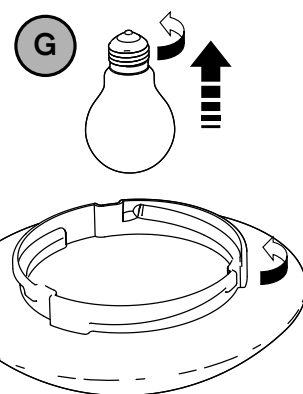

IL FANALE

IT EN RU

IS.CE.R02

CONE DESIGN BY DT STUDIO

CODES **286.17**

1 x MAX 15W LED

E27

220-240 V 50/60 Hz

IP 55

IT Regolabile con dimmer a taglio di fase IGBT o triac. Utilizzare preferibilmente dimmer dei marchi più noti. **Nota:** prima di acquistare la lampadina dimmerabile, verificare la compatibilità con il dimmer scelto.

EN Adjustable with IGBT or triac phase cut dimmer. Preferably use dimmers of the best known brands. **Note:** before buying the dimmable light bulb, check it is compatible with the selected dimmer.

RU Регулируется с помощью IGBT или симисторного диммера с отсечкой фазы. Предпочтительно использовать диммеры самых известных брендов. **Примечание:** перед покупкой регулируемой лампы проверьте ее совместимость с выбранным светорегулятором.

IT USARE TASSELLI E VITI APPROPRIATE (NON FORNITI)
EN USE APPROPRIATE DOWELS AND SCREWS (NOT SUPPLIED)
RU ИСПОЛЬЗУЙТЕ СООТВЕТСТВУЮЩИЕ ДУБЕЛИ И ВИНТЫ (НЕ ПРЕДОСТАВЛЯЮТСЯ)

IT N = blu	L = marrone	⊕ = giallo / verde
EN N = blue	L = brown	⊕ = yellow / green
RU N = синий	L = коричневый	⊕ = желто-зеленый