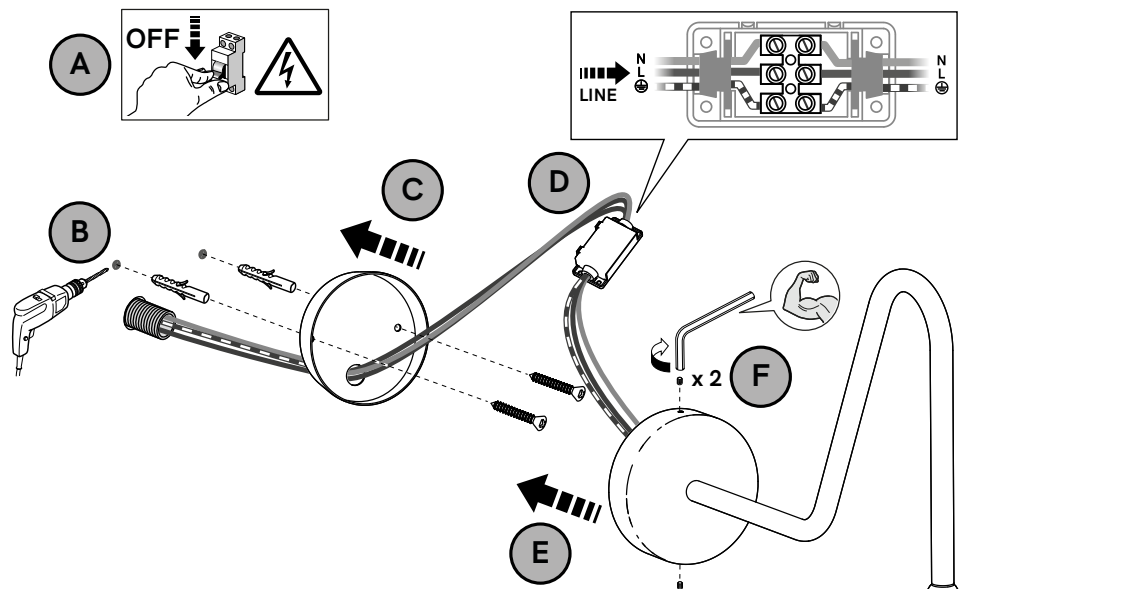

# IL FANALE

IT EN RU

IS.CE.R02

CONE DESIGN BY DT STUDIO

CODES **286.17**

1 x MAX 15W LED

E27

220-240 V 50/60 Hz

IP 55

**IT** Regolabile con dimmer a taglio di fase IGBT o triac. Utilizzare preferibilmente dimmer dei marchi più noti. **Nota:** prima di acquistare la lampadina dimmerabile, verificare la compatibilità con il dimmer scelto.

**RU** Регулируется с помощью IGBT или симисторного диммера с отсечкой фазы. Предпочтительно использовать диммеры самых известных брендов. **Примечание:** перед покупкой регулируемой лампы проверьте ее совместимость с выбранным светорегулятором.