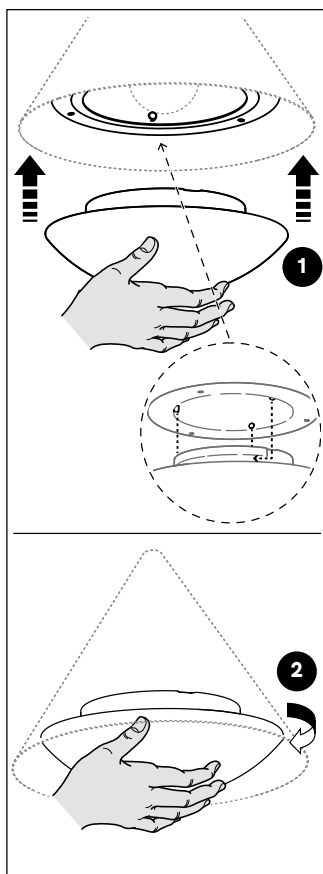

IL FANALE

IT EN RU

IS.CE.R02

CONE DESIGN BY DT STUDIO

CODES **286.17**

1 x MAX 15W LED

E27

220-240 V 50/60 Hz

IP 55

IT Regolabile con dimmer a taglio di fase IGBT o triac. Utilizzare preferibilmente dimmer dei marchi più noti. **Nota:** prima di acquistare la lampadina dimmerabile, verificare la compatibilità con il dimmer scelto.

EN Adjustable with IGBT or triac phase cut dimmer. Preferably use dimmers of the best known brands. **Note:** before buying the dimmable light bulb, check it is compatible with the selected dimmer.

RU Регулируется с помощью IGBT или симисторного диммера с отсечкой фазы. Предпочтительно использовать диммеры самых известных брендов. **Примечание:** перед покупкой регулируемой лампы проверьте ее совместимость с выбранным светорегулятором.

IT USARE TASSELLI E VITI APPROPRIATE (NON FORNITI)
EN USE APPROPRIATE DOWELS AND SCREWS (NOT SUPPLIED)
RU ИСПОЛЬЗУЙТЕ СООТВЕТСТВУЮЩИЕ ДУБЕЛИ И ВИНТЫ (НЕ ПРЕДОСТАВЛЯЮТСЯ)

IT N = blu	L = marrone	⊕ = giallo / verde
EN N = blue	L = brown	⊕ = yellow / green
RU N = синий	L = коричневый	⊕ = желто-зеленый