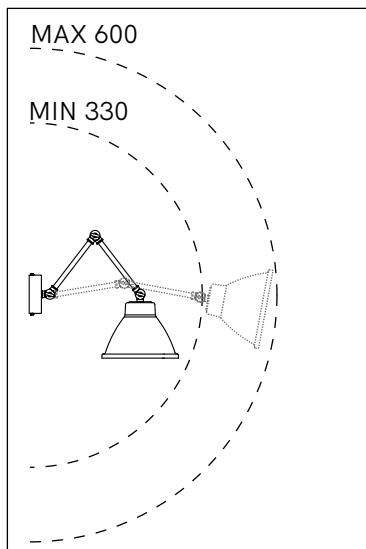

IL FANALE

IT EN RU

IS.CE.R01

LOFT DESIGN BY DT STUDIO

CODE **269.05**

1 x MAX 15W LED

E27

220-240 V 50/60 Hz

IP 20

IT Regolabile con dimmer a taglio di fase IGBT o triac. Utilizzare preferibilmente dimmer dei marchi più noti. **Nota: prima di acquistare la lampadina dimmerabile, verificare la compatibilità con il dimmer scelto.**

EN Adjustable with IGBT or triac phase cut dimmer. Preferably use dimmers of the best known brands. **Note: before buying the dimmable light bulb, check it is compatible with the selected dimmer.**

RU Регулируется с помощью IGBT или симисторного диммера с отсечкой фазы. Предпочтительно использовать диммеры самых известных брендов. **Примечание: перед покупкой регулируемой лампы проверьте ее совместимость с выбранным светорегулятором.**

	IT USARE TASSELLI E VITI APPROPRIATE (NON FORNITI)
	EN USE APPROPRIATE DOWELS AND SCREWS (NOT SUPPLIED)
	RU ИСПОЛЬЗУЙТЕ СООТВЕТСТВУЮЩИЕ ДУБЕЛИ И ВИНТЫ (НЕ ПРЕДОСТАВЛЯЮТСЯ)

IT N = blu	L = marrone	= giallo / verde
EN N = blue	L = brown	= yellow / green
RU N = синий	L = коричневый	= желто-зеленый