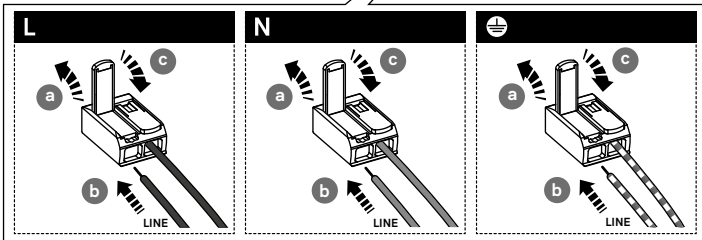

IP 20

IT Regolabile con dimmer a taglio di fase IGBT o triac. Utilizzare preferibilmente dimmer dei marchi più noti. **Nota: prima di acquistare la lampadina dimmerabile, verificare la compatibilità con il dimmer scelto.**

EN Adjustable with IGBT or triac phase cut dimmer. Preferably use dimmers of the best known brands. **Note: before buying the dimmable light bulb, check it is compatible with the selected dimmer.**

RU Регулируется с помощью IGBT или симисторного диммера с отсечкой фазы. Предпочтительно использовать диммеры самых известных брендов. **Примечание: перед покупкой регулируемой лампы проверьте ее совместимость с выбранным светорегулятором.**