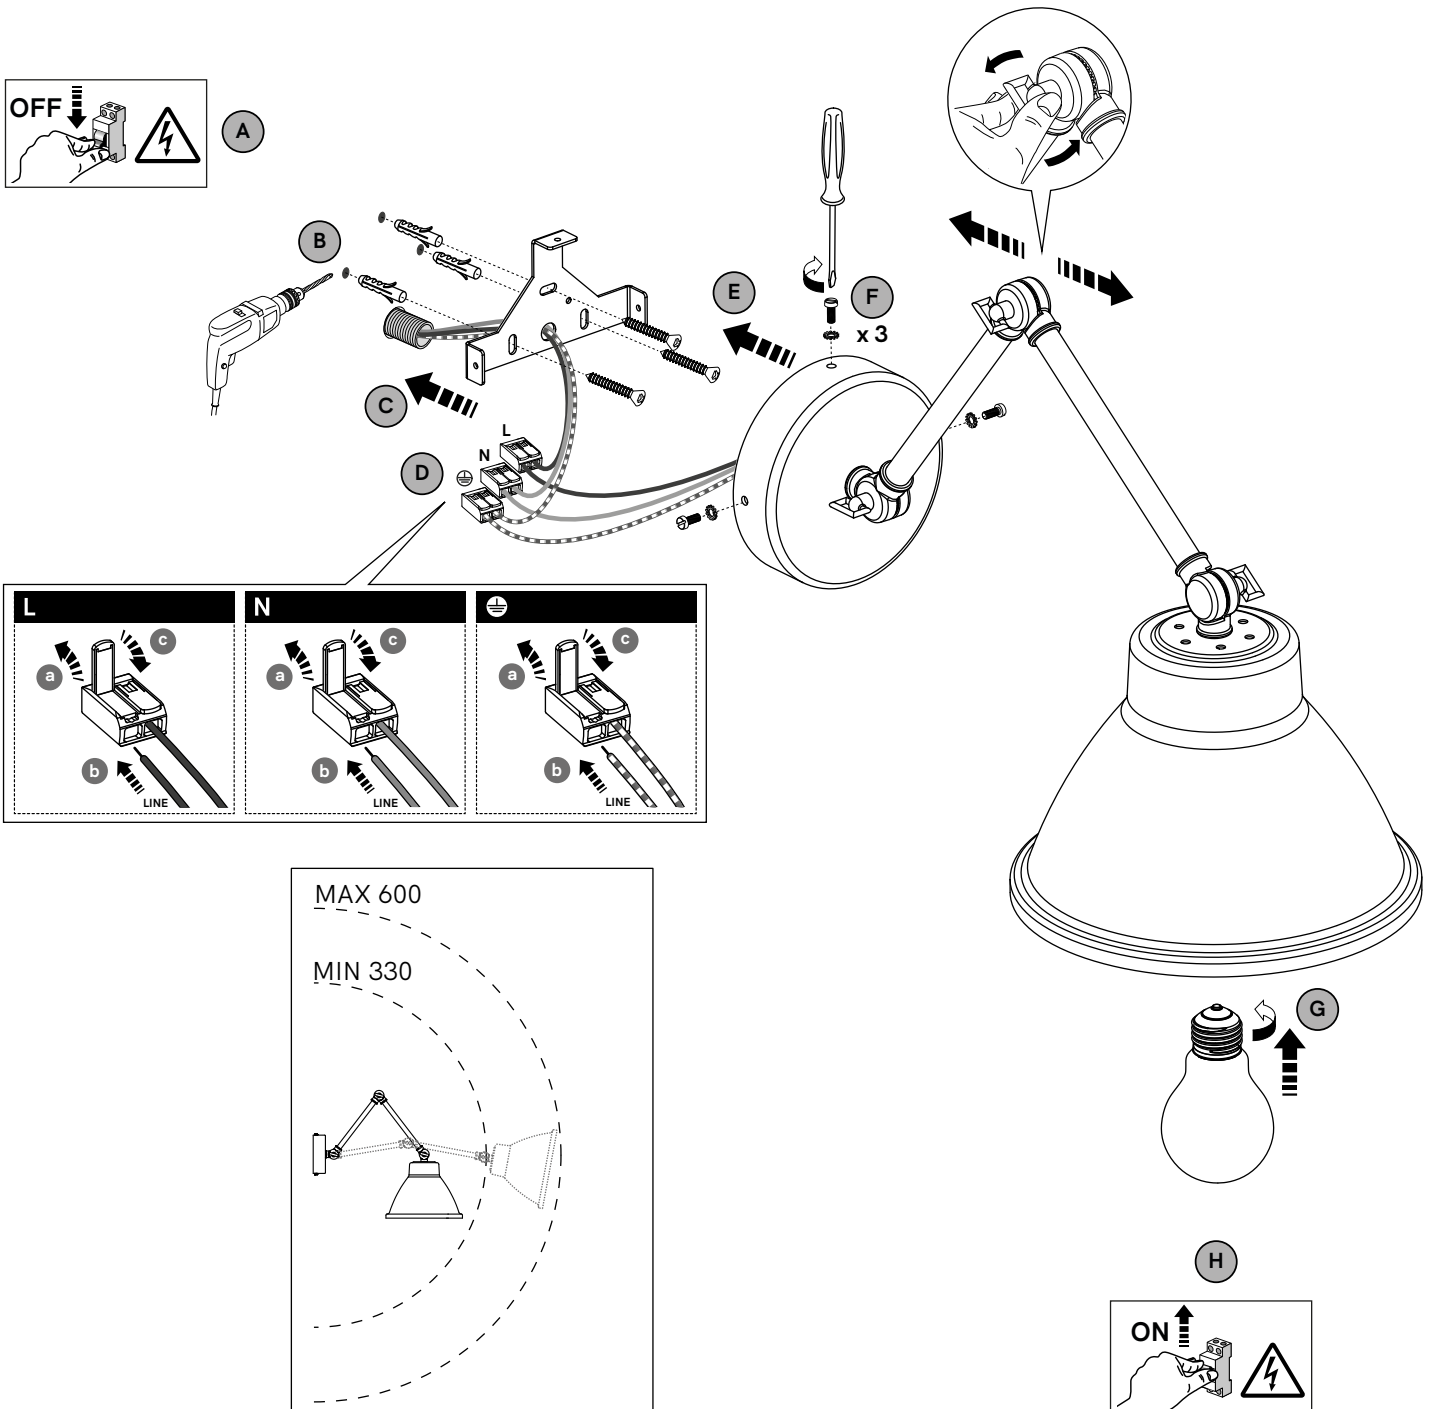

IL FANALE

IT EN RU

IS.CE.R01

LOFT DESIGN BY DT STUDIO

CODE **269.05**

1 x MAX 15W LED

E27

220-240 V 50/60 Hz

IP 20

IT Regolabile con dimmer a taglio di fase IGBT o triac. Utilizzare preferibilmente dimmer dei marchi più noti. **Nota: prima di acquistare la lampadina dimmerabile, verificare la compatibilità con il dimmer scelto.**

EN Adjustable with IGBT or triac phase cut dimmer. Preferably use dimmers of the best known brands. **Note: before buying the dimmable light bulb, check it is compatible with the selected dimmer.**

RU Регулируется с помощью IGBT или симисторного диммера с отсечкой фазы. Предпочтительно использовать диммеры самых известных брендов. **Примечание: перед покупкой регулируемой лампы проверьте ее совместимость с выбранным светорегулятором.**

	IT USARE TASSELLI E VITI APPROPRIATE (NON FORNITI)
	EN USE APPROPRIATE DOWELS AND SCREWS (NOT SUPPLIED)
	RU ИСПОЛЬЗУЙТЕ СООТВЕТСТВУЮЩИЕ ДУБЕЛИ И ВИНТЫ (НЕ ПРЕДОСТАВЛЯЮТСЯ)

IT N = blu	L = marrone	= giallo / verde
EN N = blue	L = brown	= yellow / green
RU N = синий	L = коричневый	= желто-зеленый