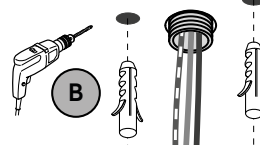

GIRASOLI DESIGN BY DT STUDIO

CODES **208.01 - 208.02**

1 x MAX 15W LED

E27 PAR30

220-240 V 50/60 Hz

IP 20

IT Regolabile con dimmer a taglio di fase IGBT o triac. Utilizzare preferibilmente dimmer dei marchi più noti. **Nota:** prima di acquistare la lampadina dimmerabile, verificare la compatibilità con il dimmer scelto.

EN Adjustable with IGBT or triac phase cut dimmer. Preferably use dimmers of the best known brands. **Note:** before buying the dimmable light bulb, check it is compatible with the selected dimmer.

RU Регулируется с помощью IGBT или симисторного диммера с отсечкой фазы. Предпочтительно использовать диммеры самых известных брендов. **Примечание:** перед покупкой регулируемой лампы проверьте ее совместимость с выбранным светорегулятором.

A

B