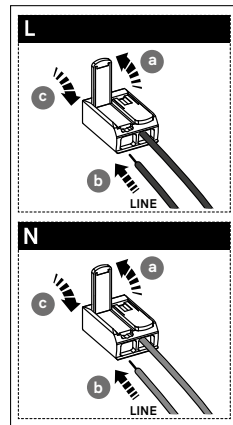

GIRASOLI DESIGN BY DT STUDIO

CODES **208.01 - 208.02**

1 x MAX 15W LED

E27 PAR30

220-240 V 50/60 Hz

IP 20

IT Regolabile con dimmer a taglio di fase IGBT o triac. Utilizzare preferibilmente dimmer dei marchi più noti. **Nota:** prima di acquistare la lampadina dimmerabile, verificare la compatibilità con il dimmer scelto.

EN Adjustable with IGBT or triac phase cut dimmer. Preferably use dimmers of the best known brands. **Note:** before buying the dimmable light bulb, check it is compatible with the selected dimmer.

RU Регулируется с помощью IGBT или симисторного диммера с отсечкой фазы. Предпочтительно использовать диммеры самых известных брендов. **Примечание:** перед покупкой регулируемой лампы проверьте ее совместимость с выбранным светорегулятором.

A

B

F

L

N

C