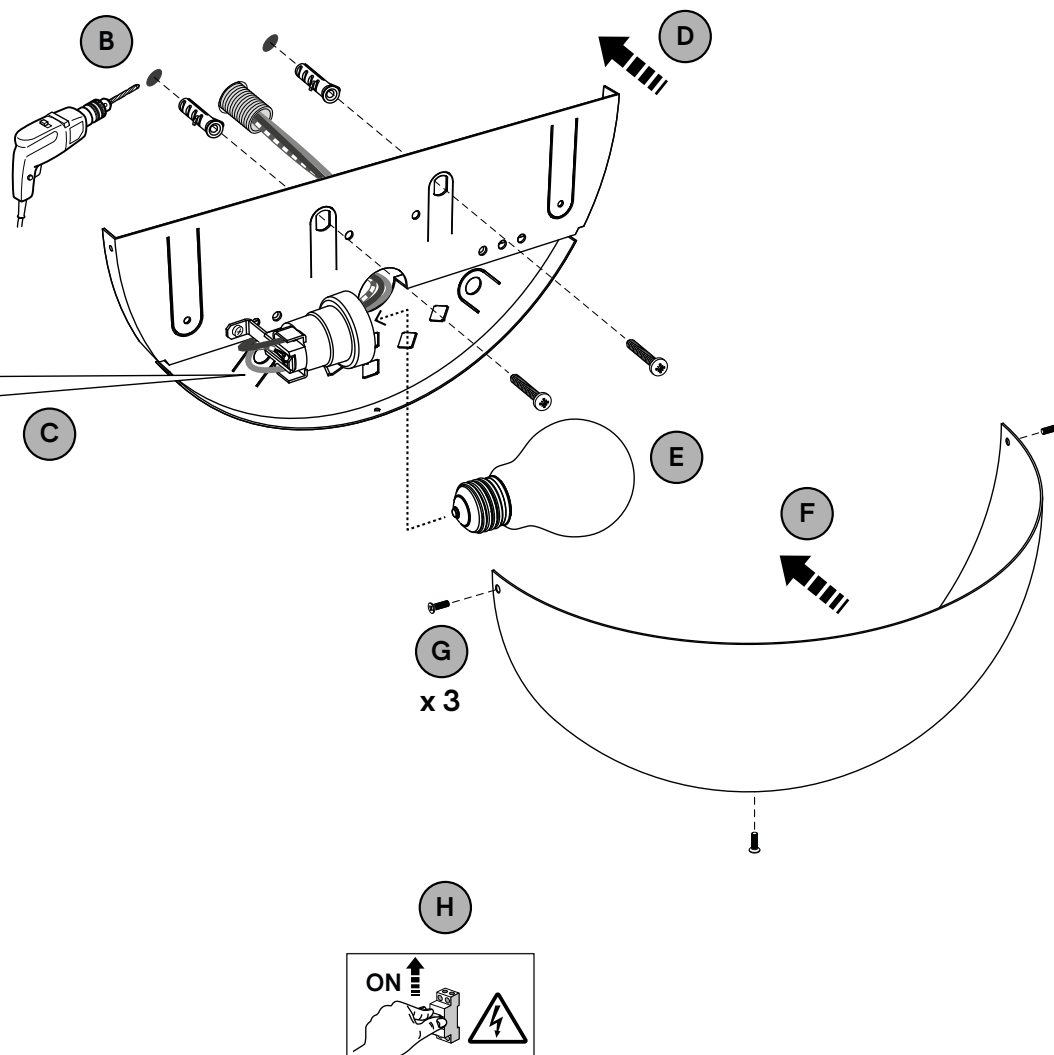

IL FANALE

IT EN RU

IS.CE.R01

GALILEO DESIGN BY DT STUDIO		CODE 210.02					
1 x MAX 15W LED	E27	220-240 V 50/60 Hz	IP 20				

IT Regolabile con dimmer a taglio di fase IGBT o triac. Utilizzare preferibilmente dimmer dei marchi più noti. **Nota:** prima di acquistare la lampadina dimmerabile, verificare la compatibilità con il dimmer scelto.

EN Adjustable with IGBT or triac phase cut dimmer. Preferably use dimmers of the best known brands. **Note:** before buying the dimmable light bulb, check it is compatible with the selected dimmer.

RU Регулируется с помощью IGBT или симисторного диммера с отсечкой фазы. Предпочтительно использовать диммеры самых известных брендов. **Примечание:** перед покупкой регулируемой лампы проверьте ее совместимость с выбранным светорегулятором.

A

	IT USARE TASSELLI E VITI APPROPRIATE (NON FORNITI)
	EN USE APPROPRIATE DOWELS AND SCREWS (NOT SUPPLIED)
	RU ИСПОЛЬЗУЙТЕ СООТВЕТСТВУЮЩИЕ ДУБЕЛИ И ВИНТЫ (НЕ ПРЕДОСТАВЛЯЮТСЯ)

IT N = blu	L = marrone		= giallo / verde
EN N = blue	L = brown		= yellow / green
RU N = синий	L = коричневый		= желто-зеленый