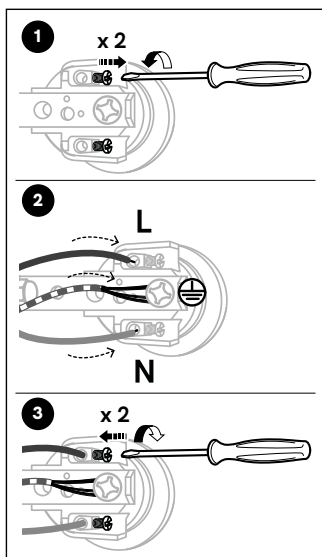

IL FANALE

IT EN RU

IS.CE.R01

GALILEO DESIGN BY DT STUDIO		CODE 210.02					
1 x MAX 15W LED	E27	220-240 V 50/60 Hz	IP 20				

IT Regolabile con dimmer a taglio di fase IGBT o triac. Utilizzare preferibilmente dimmer dei marchi più noti. **Nota:** prima di acquistare la lampadina dimmerabile, verificare la compatibilità con il dimmer scelto.

EN Adjustable with IGBT or triac phase cut dimmer. Preferably use dimmers of the best known brands. **Note:** before buying the dimmable light bulb, check it is compatible with the selected dimmer.

RU Регулируется с помощью IGBT или симисторного диммера с отсечкой фазы. Предпочтительно использовать диммеры самых известных брендов. **Примечание:** перед покупкой регулируемой лампы проверьте ее совместимость с выбранным светорегулятором.

A

	IT USARE TASSELLI E VITI APPROPRIATE (NON FORNITI)
	EN USE APPROPRIATE DOWELS AND SCREWS (NOT SUPPLIED)
	RU ИСПОЛЬЗУЙТЕ СООТВЕТСТВУЮЩИЕ ДУБЕЛИ И ВИНТЫ (НЕ ПРЕДОСТАВЛЯЮТСЯ)

IT N = blu	L = marrone		= giallo / verde
EN N = blue	L = brown		= yellow / green
RU N = синий	L = коричневый		= желто-зеленый