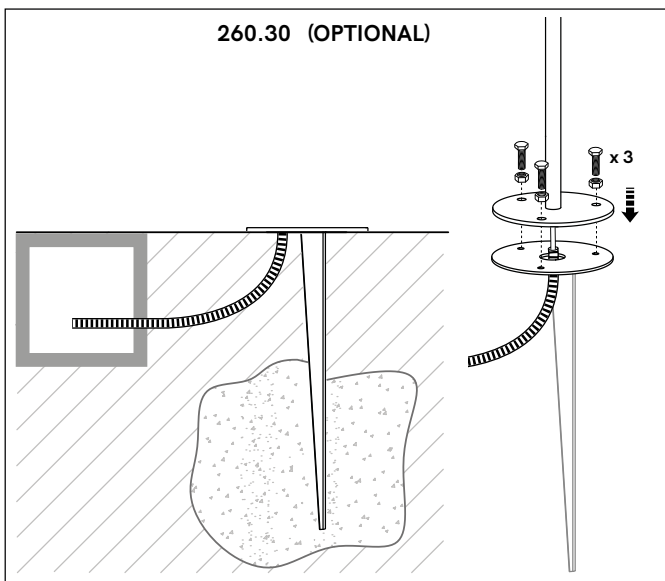

FIORDO DESIGN BY DT STUDIO		CODES 261.10 - 261.12					
1 x MAX 5W LED	G9	220-240 V 50/60 Hz	IP 54				

IT Regolabile con dimmer a taglio di fase IGBT o triac. Utilizzare preferibilmente dimmer dei marchi più noti. **Nota:** prima di acquistare la lampadina dimmerabile, verificare la compatibilità con il dimmer scelto.

EN Adjustable with IGBT or triac phase cut dimmer. Preferably use dimmers of the best known brands. **Note:** before buying the dimmable light bulb, check it is compatible with the selected dimmer.

RU Регулируется с помощью IGBT или симисторного диммера с отсечкой фазы. Предпочтительно использовать диммеры самых известных брендов. **Примечание:** перед покупкой регулируемой лампы проверьте ее совместимость с выбранным светорегулятором.