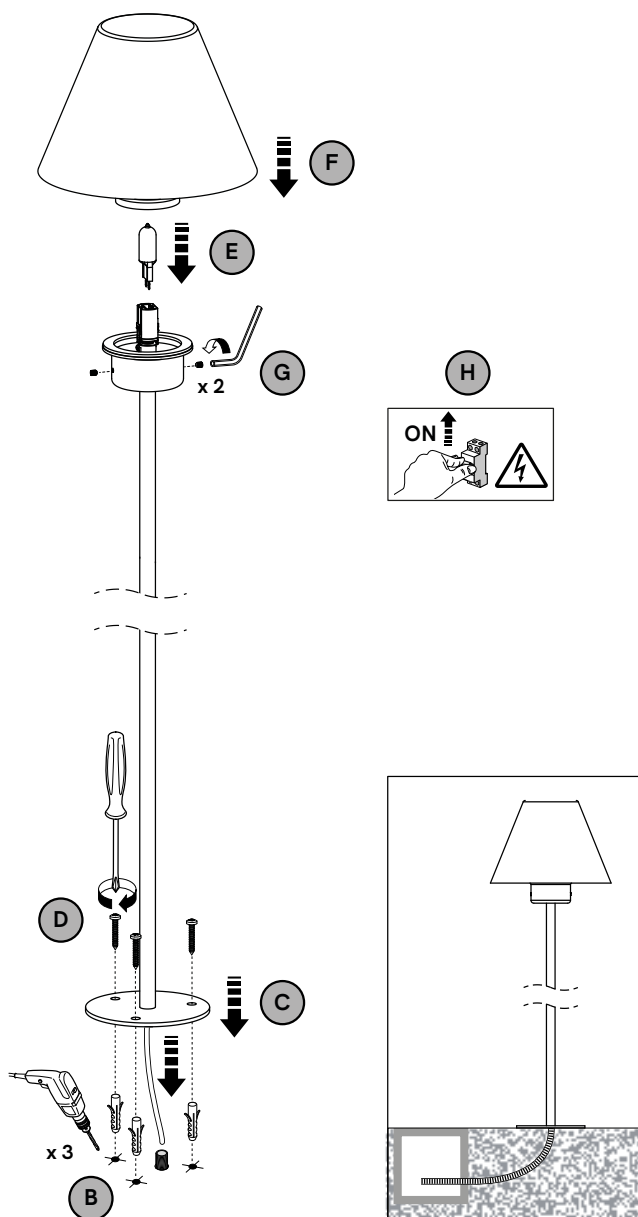

FIORDO DESIGN BY DT STUDIO		CODES 261.10 - 261.12					
1 x MAX 5W LED	G9	220-240 V 50/60 Hz	IP 54				

IT Regolabile con dimmer a taglio di fase IGBT o triac. Utilizzare preferibilmente dimmer dei marchi più noti. **Nota:** prima di acquistare la lampadina dimmerabile, verificare la compatibilità con il dimmer scelto.

EN Adjustable with IGBT or triac phase cut dimmer. Preferably use dimmers of the best known brands. **Note:** before buying the dimmable light bulb, check it is compatible with the selected dimmer.

RU Регулируется с помощью IGBT или симисторного диммера с отсечкой фазы. Предпочтительно использовать диммеры самых известных брендов. **Примечание:** перед покупкой регулируемой лампы проверьте ее совместимость с выбранным светорегулятором.