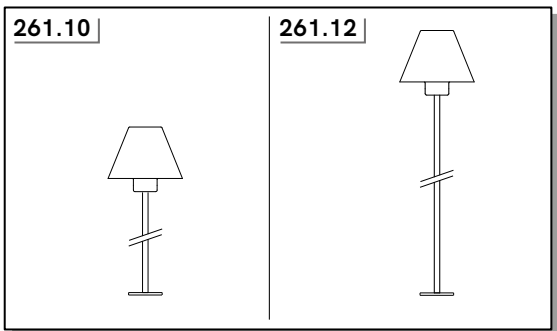

FIORDO DESIGN BY DT STUDIO		CODES 261.10 - 261.12					
1 x MAX 5W LED	G9	220-240 V 50/60 Hz	IP 54				

IT Regolabile con dimmer a taglio di fase IGBT o triac. Utilizzare preferibilmente dimmer dei marchi più noti. **Nota:** prima di acquistare la lampadina dimmerabile, verificare la compatibilità con il dimmer scelto.

EN Adjustable with IGBT or triac phase cut dimmer. Preferably use dimmers of the best known brands. **Note:** before buying the dimmable light bulb, check it is compatible with the selected dimmer.

RU Регулируется с помощью IGBT или симисторного диммера с отсечкой фазы. Предпочтительно использовать диммеры самых известных брендов. **Примечание:** перед покупкой регулируемой лампы проверьте ее совместимость с выбранным светорегулятором.

	IT USARE TASSELLI E VITI APPROPRIATE (NON FORNITI)
	EN USE APPROPRIATE DOWELS AND SCREWS (NOT SUPPLIED)
	RU ИСПОЛЬЗУЙТЕ СООТВЕТСТВУЮЩИЕ ДУБЕЛИ И ВИНТЫ (НЕ ПРЕДОСТАВЛЯЮТСЯ)

IT N = blu	L = marrone		= giallo / verde
EN N = blue	L = brown		= yellow / green
RU N = синий	L = коричневый		= желто-зеленый