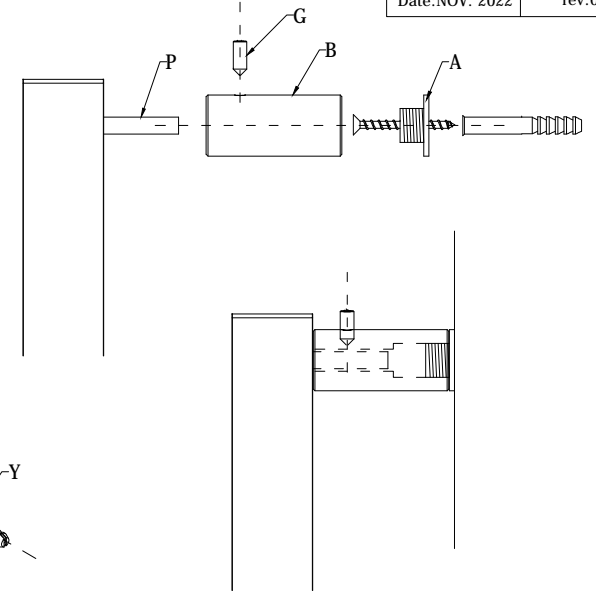

via Venezia, 13
31028 - Vazzola -
Treviso Italia
www.modoluce.com

MODEL:
GALILEO Ø80 _ PARETE con spina
GALILEO Ø80 _ WALL LAMP with plug

LUCE

ATTENZIONE! in fase di montaggio, montatura fragile
ATTENTION! during assembly, fragile frame

ISTRUZIONI DI MONTAGGIO

- Staccare la corrente di alimentazione.
- Fissare a parete il particolare (A) con le viti (X) e tasselli (Y) .
- Avvitare il particolare cilindrico (B) alla boccola a muro (A).
- infilare il perno (P) della montatura nel particolare (B) e avvitare il grano di sicurezza (G).

ASSEMBLY INSTRUCTIONS

- Disconnect the power supply.
- Fix detail (A) to the wall with screws (X) and plugs (Y).
- Screw the cylindrical part (B) to the wall part (A).
- Insert the pin (P) of the frame into the detail (B) and screw the safety dowel (G).