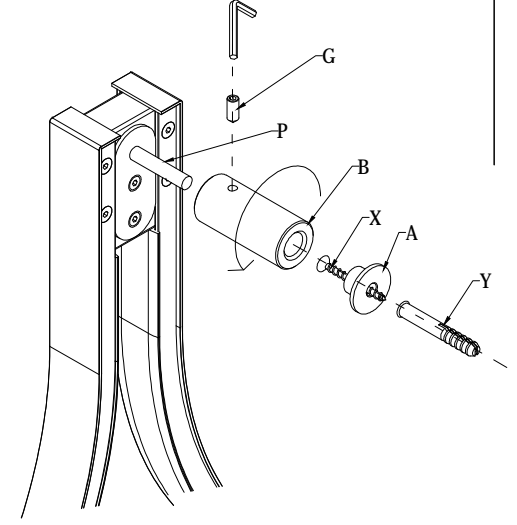

via Venezia, 13
31028 - Vazzola -
Treviso Italia
www.modoluce.com

MODEL:
GALILEO Ø80 _ PARETE con spina
GALILEO Ø80 _ WALL LAMP with plug

LUCE

ATTENZIONE! in fase di montaggio, montatura fragile
ATTENTION! during assembly, fragile frame

ISTRUZIONI DI MONTAGGIO

- Staccare la corrente di alimentazione.
- Fissare a parete il particolare (A) con le viti (X) e tasselli (Y) .
- Avvitare il particolare cilindrico (B) alla boccola a muro (A).
- infilare il perno (P) della montatura nel particolare (B) e avvitare il grano di sicurezza (G).

ASSEMBLY INSTRUCTIONS

- Disconnect the power supply.
- Fix detail (A) to the wall with screws (X) and plugs (Y).
- Screw the cylindrical part (B) to the wall part (A).
- Insert the pin (P) of the frame into the detail (B) and screw the safety dowel (G).