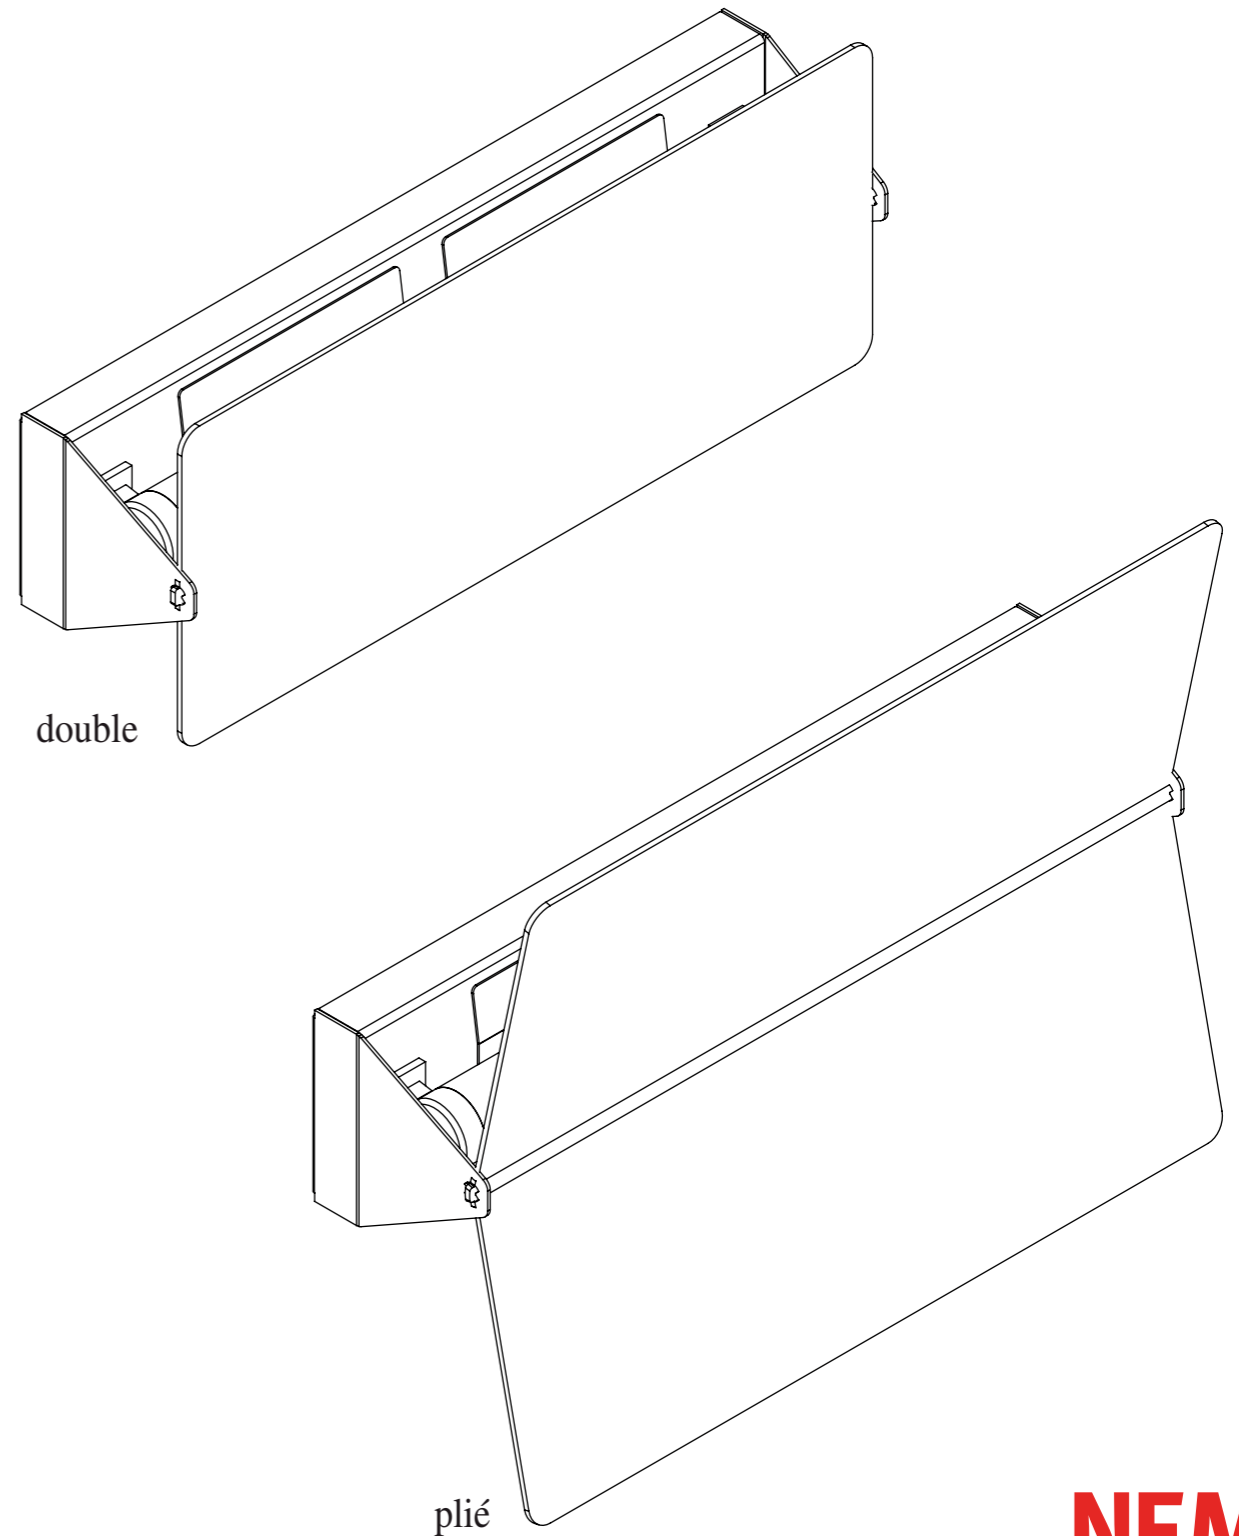

# APPLIQUE À VOLET PIVOTANT

DOUBLE/PLIÉ E14

cod. 072PIV000400

**NEMO**

E14 , MAX 2x8W, 230V, 50/60Hz

- ITALIANO:** Le descrizioni dei simboli relativi a questa lampada Si trovano sul foglio allegato.
- ENGLISH:** Descriptions of the symbols for this lamp can be found on the sheet enclosed.
- FRANÇAIS:** Les descriptions des symboles relatifs à cette lampe se trouvent sur le document ci-joint.
- DEUTSCH:** Die Beschreibungen für die Symbole, die auf diese Lampe bezogen sind, entnehmen Sie bitte dem beiliegenden Zettel.
- ESPAÑOL:** Las descripciones de los símbolos relativos a esta lámpada se encuentran en el folio adjuntado.
- БЪЛГАРСКИ:** Описанията на символите за тази лампа са в приложението лист.
- ČEŠTINA:** Popisy symbolů pro tuto lampu naleznete přiloženém listě.
- DANSK:** Beskrivelsen af de symboler; som angår denne lampe, finder på den vedlagte forklaring.
- EESTI:** Selle lambi kohta käivate sümbolite kirjeldused leiata kaasasolevalt lehel.
- ΕΛΛΗΝΙΚΆ:** ΕΛΛΗΝΙΚΆ: Τα σύμβολα του φωτιστικού ατού περιγράφονται στο συνημμένο φυλλάδιο.
- HRVATSKI:** Opisi simbola koji se odnose na to svjetiljku, nalaze se na priloženo listu.
- LATVISKI:** Šīr lampas simbolu apraksts ir pievienotajā lapā.
- LIETUVIU:** Šios lempos simbolių aprašymai pateikiami pridėtame lape.
- MAGYAR:** A lámpával kapcsolatos jelek leírását lásd a mellékelt tájékoztatón.
- NEDERLANDS:** De beschrijving van de symbolen m.b.t. deze lamp bevindt zich op het blad in bijlage.
- NORSK:** Forklaringene på symbolene som gjelder for denne lampen finnes på vedlagte ark.
- POLSKI:** Opisy symboli dotyczących tej lampy zostały przytoczone w załączonej ulotce.
- PORTUGUÊS:** As descrições dos símbolos relativos a esta lâmpada encontram-se na página em anexo.
- ROMÂNĂ:** Descrierea simbolurilor referitoare la această lampă se găsește în foaia atașată.
- SLOVENSKI:** Opisi simbolov, ki se nanašajo na to svetilko, so na priloženem listu.
- SLOVENČINA:** Popis symbolov pre túto lampu je uvedený na priloženom hárku papiera.
- SUOMI:** Tätä lampun koskevien symbolien selitykset löytyvät oheisesta liitteestä.
- SVENSKA:** Beskrivningarna av symbolerna som gäller denna lampas finns att läsa på det bifogade informationsbladet.