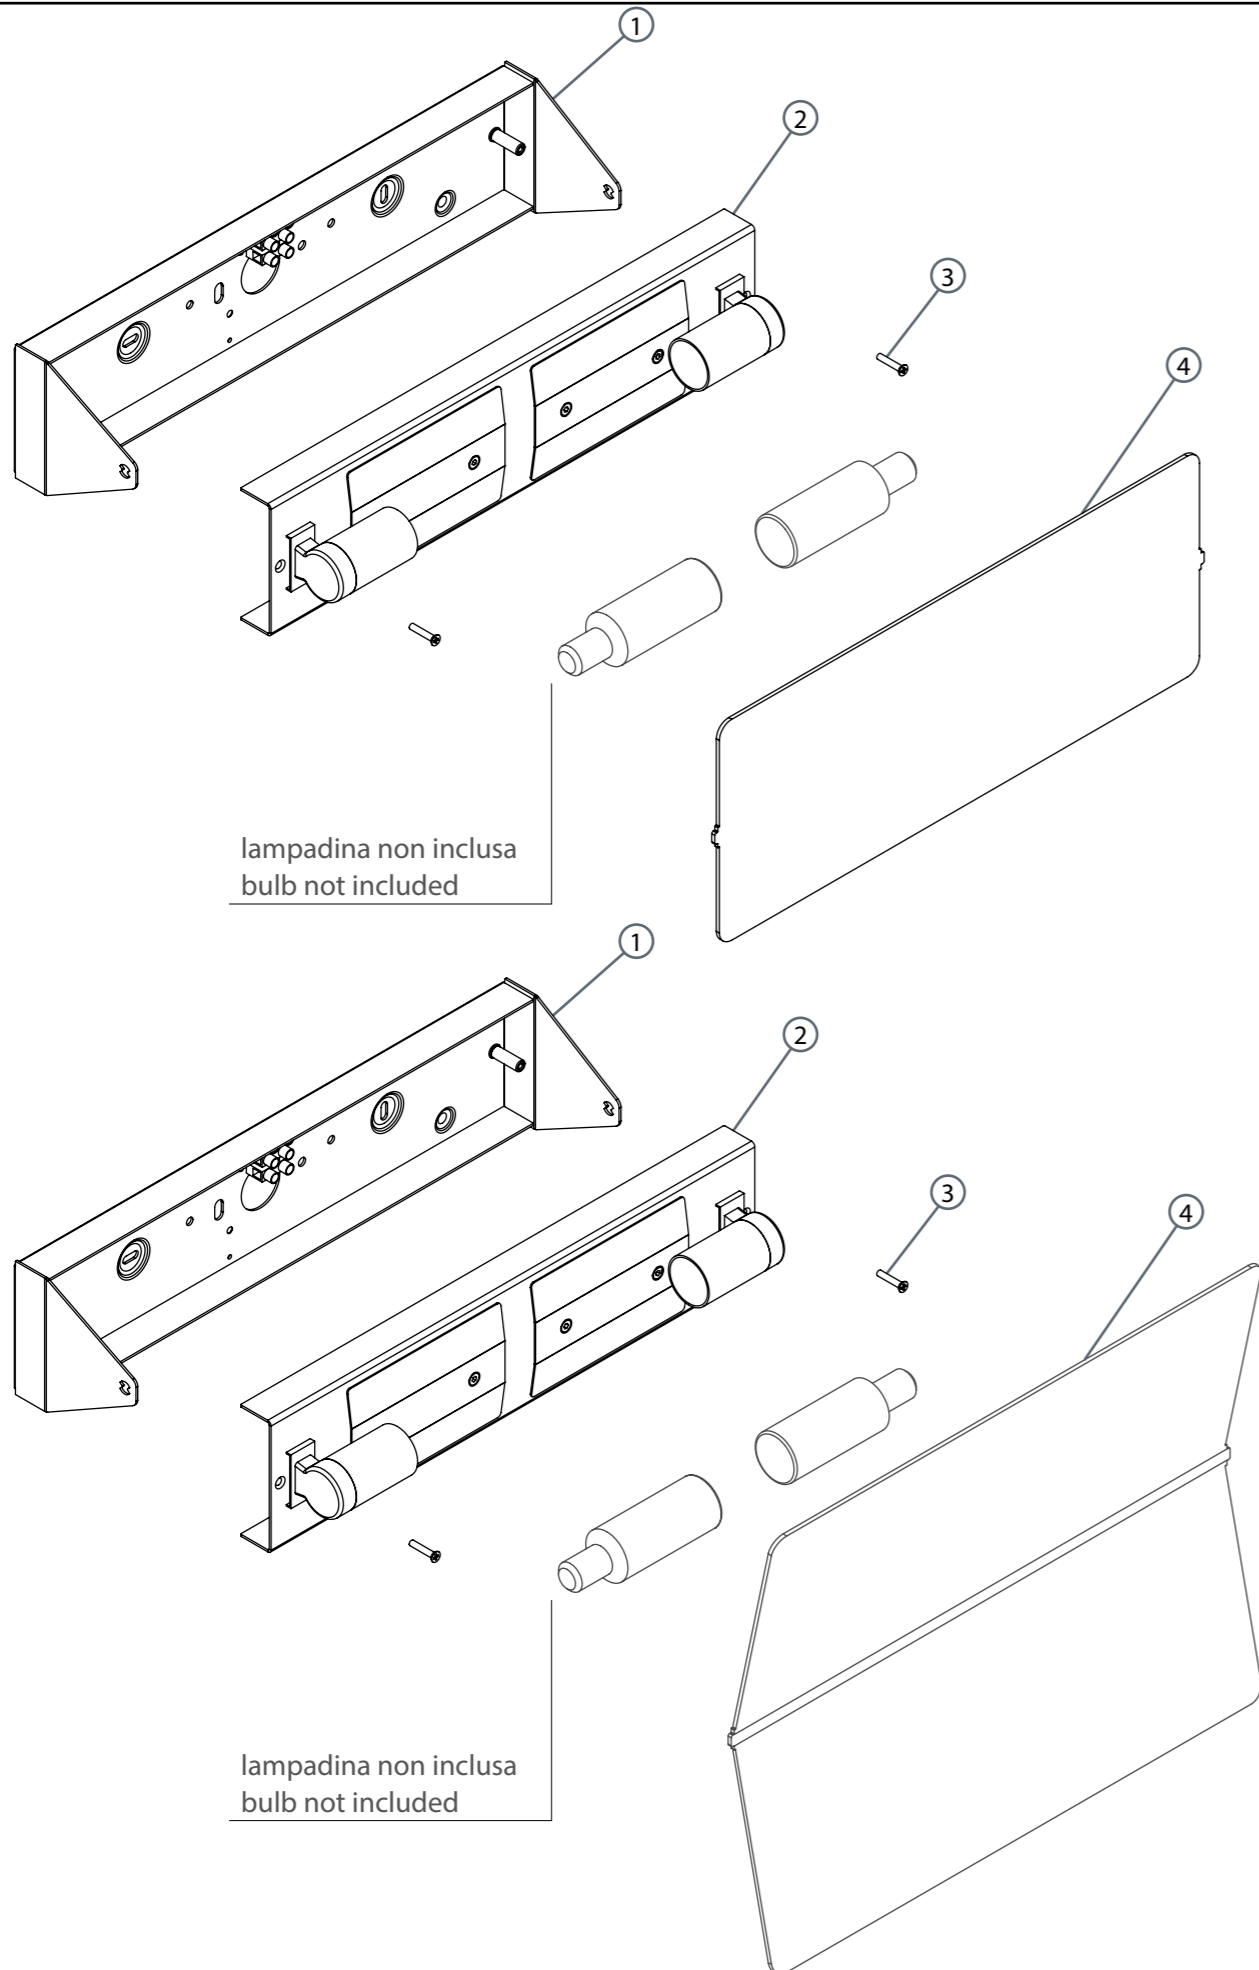

ricambi - spare parts - ersatzteile - rechangees - recambios

Istruzioni per il montaggio
Assembly instructions
Instructions pour le montage
Montageanleitung
Instrucciones para el montaje