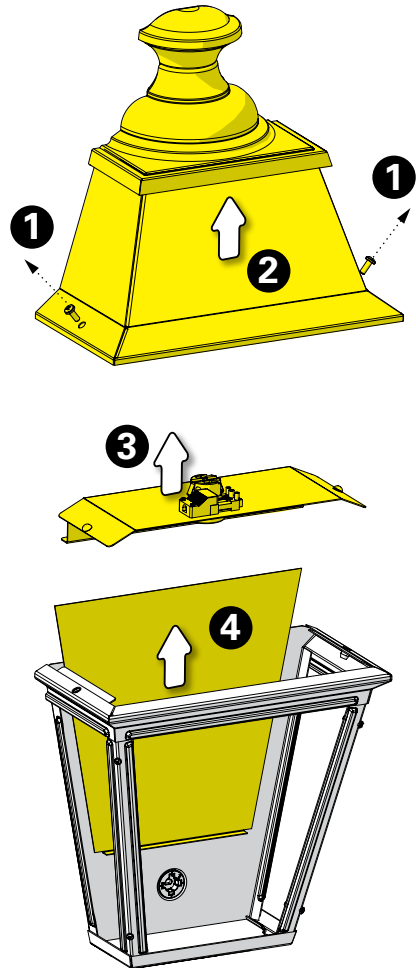

## 1 Préparation de la cage Prepare the cage

## 2 Fixation murale Fix to the wall

## 3 Installation réflecteur & verres Put in place reflector and glasses

**4** Installation de l'appareillage  
Put in place lamp holder gear

**5** Raccordement électrique  
Connect electrical wires

**6** Montage du chapiteau  
Assemble the dome