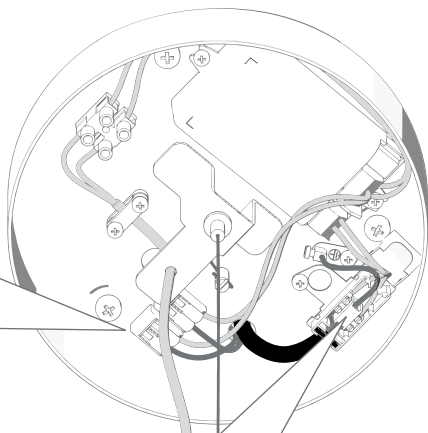

SETAREH

design Francesco Librizzi, 2017

FontanaArte

44,9 cm / 17.67"

44.9cm + 250 cm /
17.67 + 98.42"

cod. 4383

3x6W LED

44,9x44,9 cm + 250 cm

17.67"x17.67" + 98.42"

1

2

3

4

5

6

7