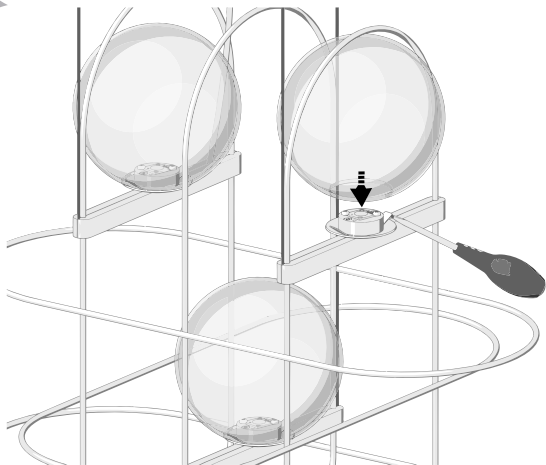

SETAREH

design Francesco Librizzi, 2017

FontanaArte

44,9 cm / 17.67"

44.9cm + 250 cm /
17.67 + 98.42"

cod. 4383

3x6W LED

44,9x44,9 cm + 250 cm

17.67"x17.67" + 98.42"

1

2

3

4

5

6

7