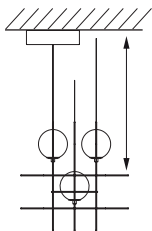

SETAREH

design Francesco Librizzi, 2017

FontanaArte

44,9 cm / 17.67"

44.9cm + 250 cm /
17.67 + 98.42"

cod. 4383

3x6W LED

44,9x44,9 cm + 250 cm

17.67"x17.67" + 98.42"

1

2

3

4

5

6

7