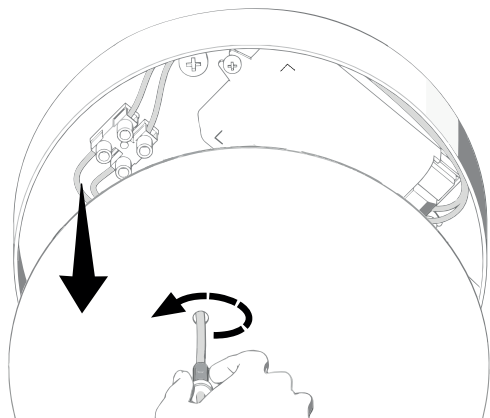

SETAREH

design Francesco Librizzi, 2017

FontanaArte

44,9 cm / 17.67"

44.9cm + 250 cm /
17.67 + 98.42"

cod. 4383

3x6W LED

44,9x44,9 cm + 250 cm

17.67"x17.67" + 98.42"

1

2

3

4

5

6

7