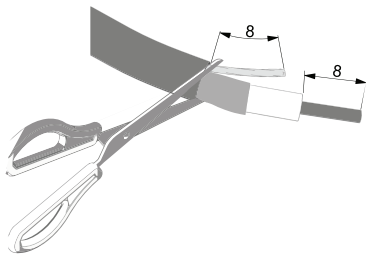

SETAREH

design Francesco Librizzi, 2017

FontanaArte

44,9 cm / 17.67"

44.9cm + 250 cm /
17.67 + 98.42"

cod. 4383

3x6W LED

44,9x44,9 cm + 250 cm

17.67"x17.67" + 98.42"

1

2

3

4

5

6

7