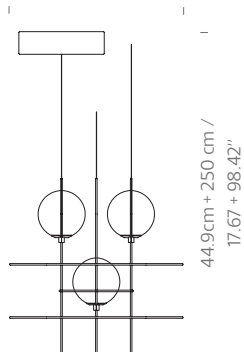

SETAREH

design Francesco Librizzi, 2017

FontanaArte

44,9 cm / 17.67"

44.9cm + 250 cm /
17.67 + 98.42"

cod. 4383

3x6W LED

44,9x44,9 cm + 250 cm

17.67"x17.67" + 98.42"

1

2

3

4

5

6

7