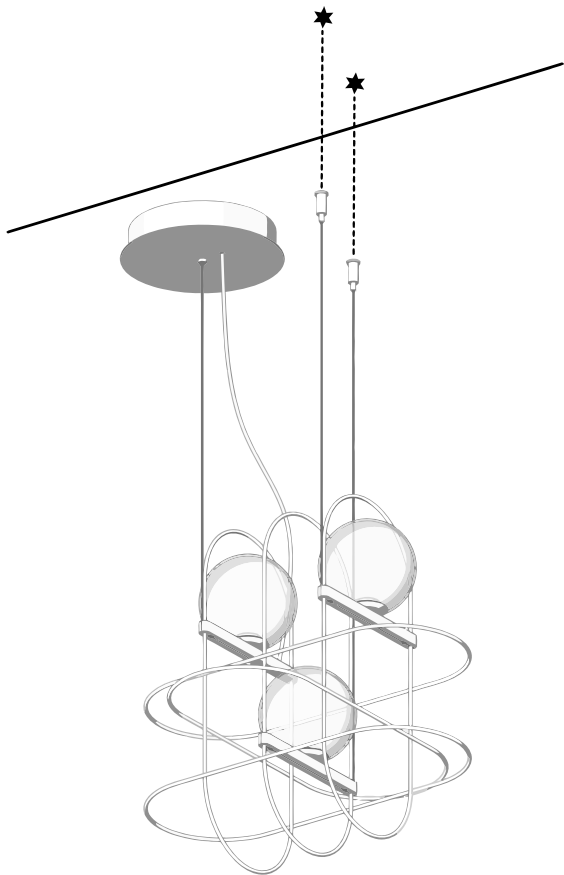

SETAREH

design Francesco Librizzi, 2017

FontanaArte

44,9 cm / 17.67"

44.9cm + 250 cm /
17.67 + 98.42"

cod. 4383

3x6W LED

44,9x44,9 cm + 250 cm

17.67"x17.67" + 98.42"

1

2

3

4

5

6

7