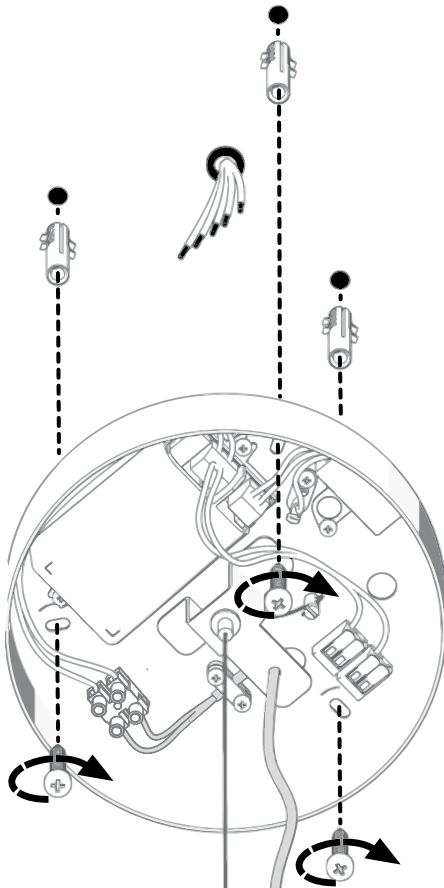

SETAREH

design Francesco Librizzi, 2017

FontanaArte

44,9 cm / 17.67"

44.9cm + 250 cm /
17.67 + 98.42"

cod. 4383

3x6W LED

44,9x44,9 cm + 250 cm

17.67"x17.67" + 98.42"

1

2

3

4

5

6

7