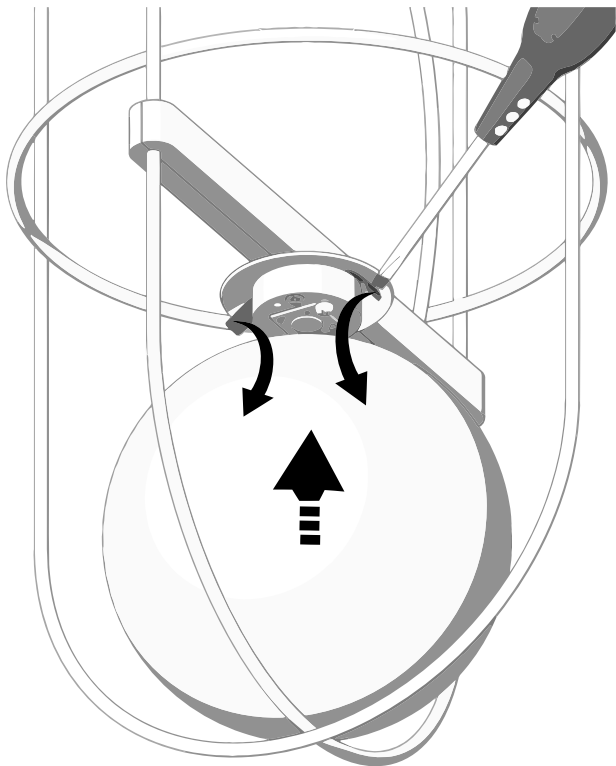

SETAREH

design Francesco Librizzi, 2017

FontanaArte

18,4 cm / 7.24"

54,4 cm + 250 cm / 21.41 + 98.42"

cod. 4380..

12W LED 110-240V

18,4x54,4 cm + 250 cm

7.24"x21.41" + 98.42"

23,9 cm / 7.24"

69,9 cm + 250 cm / 27.51 + 98.42"

cod. 4380/1..

17W LED 110-240V

23,9x69,9 cm + 250 cm

7.24"x27.51" + 98.42"

1