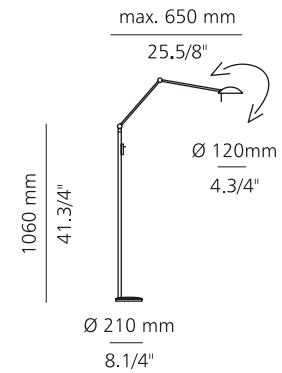

P-1139

493011391

P-1139 L

Lámpara de lectura con luz directa orientable. Brazo extensible. Transformador e interruptor de doble intensidad 35 y 50w para bombilla halógena o fuente LED blanca cálida de 4W.

Floor lamp with direct light. Articulating arm and head with an integrated transformer and double intensity switch (35 and 50W) for halogen source or 4W warm white LED.

LE RECOMENDAMOS LEA LAS INSTRUCCIONES ANTES DE PROCEDER A LA INSTALACIÓN. GUARDE LAS INSTRUCCIONES PARA FUTURAS REFERENCIAS.