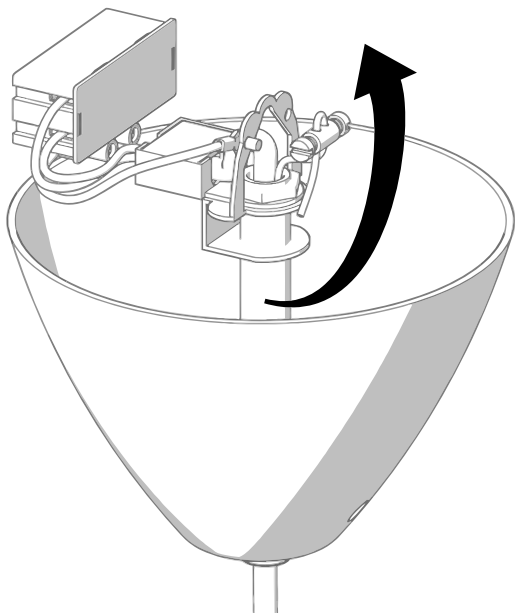

# HUNA

FontanaArte Design Lab

FontanaArte

30 cm / 11.8" max 200 cm / 78.7"

cod. 5059..

---

1 x max 140W E27 (HA)/1 x max 20W E27 (FL)

---

Ø 40x30+max 200cm

---

Ø 14.7"x11.8" + max 78.7"

1

2

3

4

5