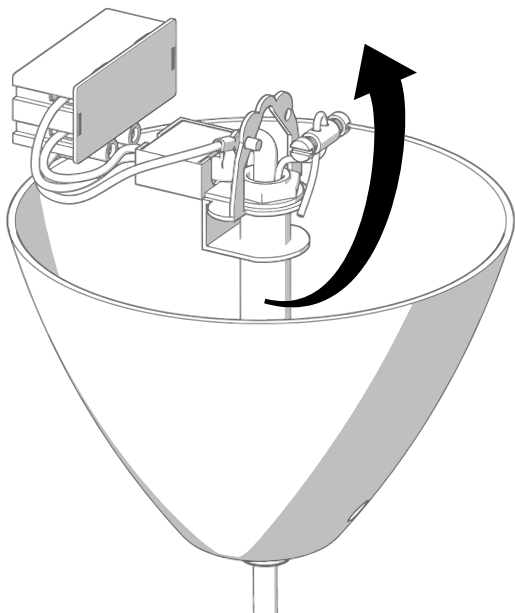

# CUPOLA

FontanaArte Design Lab

FontanaArte

max 200 cm / 78.7"

cod. 5117..

1 x max 105W E27 (HA)

Ø 40x20+max 200cm

Ø 15.7"x7.8"+max 78.7"

max 200 cm / 78.7"

54 cm / 21.2"

cod. 5117/1..

1 x max 140W E27 (HA)

Ø 54x27 + max 200cm

Ø 21.2"x10.6" + max 78.7"

1

2