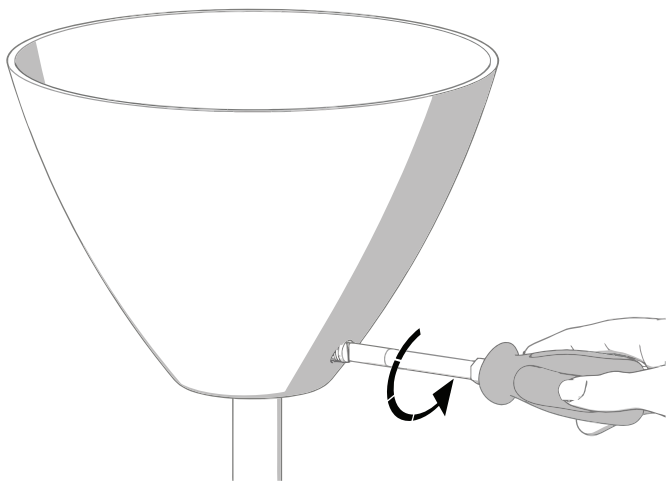

# CUPOLA

FontanaArte Design Lab

FontanaArte

max 200 cm / 78.7"

cod. 5117..

1 x max 105W E27 (HA)

Ø 40x20+max 200cm

Ø 15.7"x7.8"+max 78.7"

max 200 cm / 78.7"

54 cm / 21.2"

cod. 5117/1..

1 x max 140W E27 (HA)

Ø 54x27 + max 200cm

Ø 21.2"x10.6" + max 78.7"

1

2