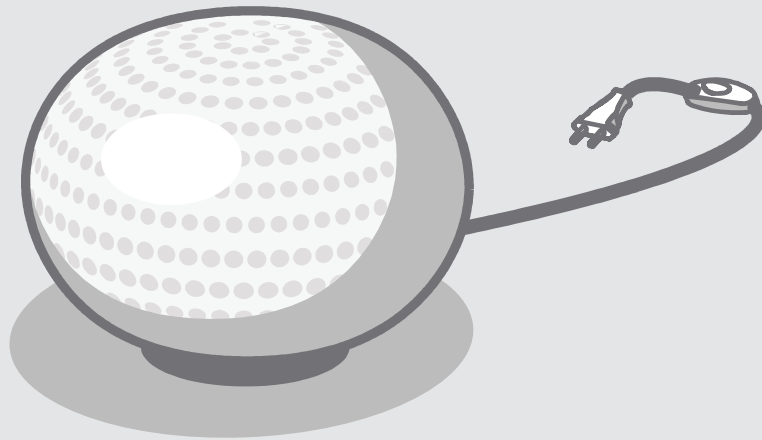

cod 4308/1
cod U4308/1