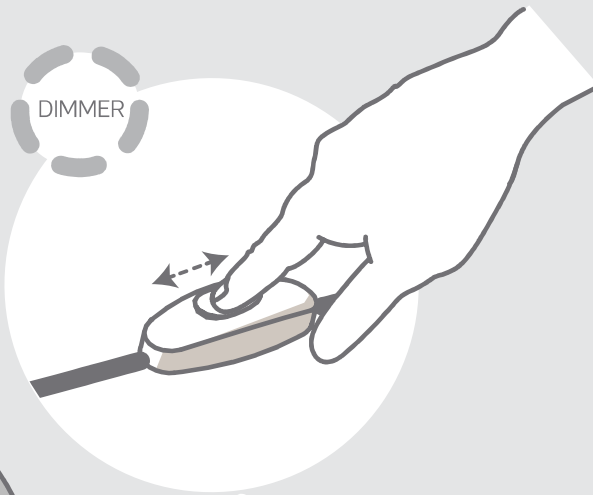

DIMMER

cod. 4308/1

CLICK

cod. U4308/1