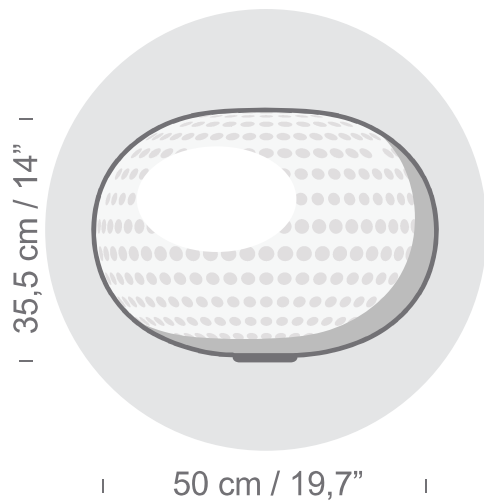

FontanaArte

Bianca Large

by **Matti Klenell**

2015

cod. 4308/1
max 150 W E27 230V 50Hz
ø 50 × 35,5 cm

cod. U4308/1
max 150 W E26 120V 60Hz
ø 19,7" × 14"

by Matti Klenell, 2015

FontanaArte spa
Alzaia Trieste, 49
I-20094 Corsico (MI), Italia
Ph. +39 02 45121
Fax +39 02 4512660/ 990
www.fontanaarte.com
info@fontanaarte.com

CLICK

cod. U4308/1

| max 285 cm / 112,2" |

| 35 cm / 13,8" | max 250
98,4" |

| 50 cm / 19,7" |

IP20

cod. 4306/1

max 150 W E27 230V 50Hz

∅ 50 × 35 + 250 cm

cod. U4306/1

max 150 W E26 120v 60Hz

∅ 19,7" × 13,8" + 98,4"

by Matti Klenell, 2015

1

2

3

ø 50 × 35 cm

cod. U4328/1

max 150 W E26 120V 60Hz

ø 19,7" × 13,8"

by Matti Klenell, 2015

1

2

3