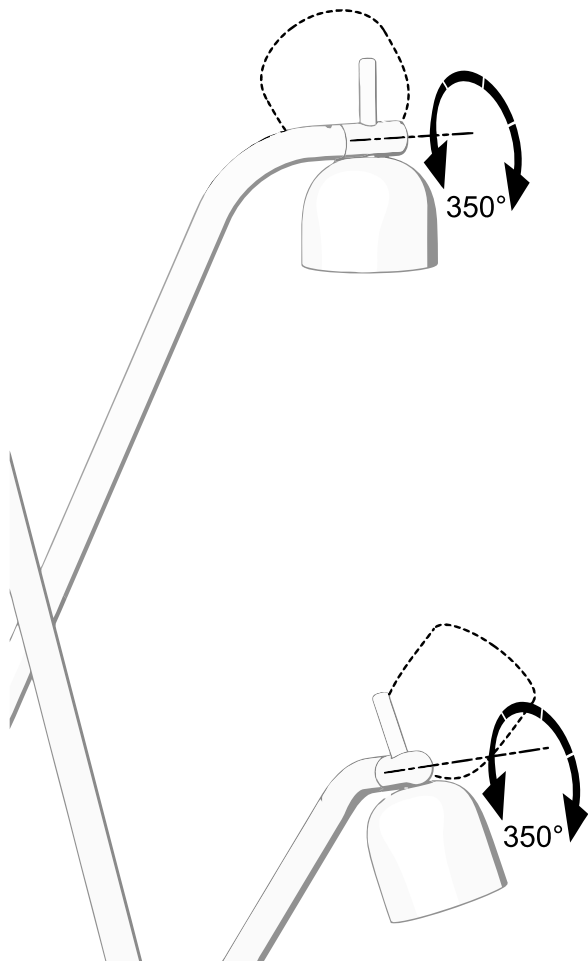

# TRIPOD

design Front Design, 2017

FontanaArte

54,5 cm / 21.45"

173 cm / 68.11"

cod. 4398

1xmax105W 230V E27 (HL/ECO/LED)

2x7W 230V GU10 (LED)

Ø 54,5x173 cm / Ø 21.45"x68.11"

1

2

3

4

FontanaArte  
Alzaia Trieste, 49  
20094 Corsico (MI), Italia  
Ph. +39 02 45121  
info@fontanaarte.com  
www.fontanaarte.com

cod. 009439800