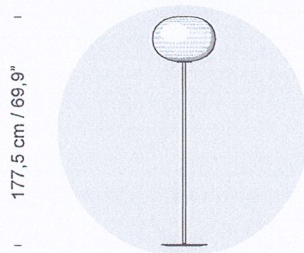

cod. U4309

Bianca Large

cod. 4307/1 (230V - 50 Hz)  
1 x max 150W - E27  
ø 50 x 75,5 cm

cod. U4307/1 (120V - 60 Hz)  
1 x max 150W - E26  
ø 19,7" x 29,7"

cod. 4309/1 (230V - 50 Hz)  
1 x max 150W - E27  
ø 50 x 177,5cm