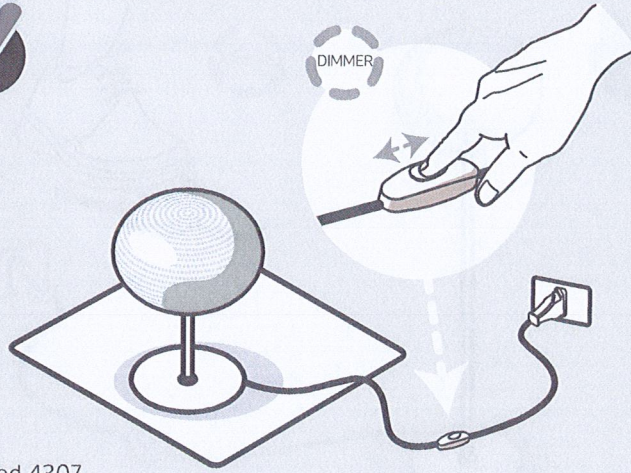

cod.4307

DIMMER

CLICK

cod.U4307