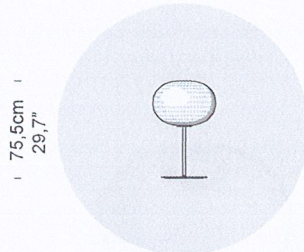

Bianca Large

cod. 4307/1 (230V - 50 Hz)
1 x max 150W - E27
ø 50 x 75,5 cm

cod. U4307/1 (120V - 60 Hz)
1 x max 150W - E26
ø 19,7" x 29,7"

cod. 4309/1 (230V - 50 Hz)
1 x max 150W - E27
ø 50 x 177,5cm

cod. U4309/1 (120V - 60 Hz)
1 x max 150W - E26
ø 19,7" x 69,9"