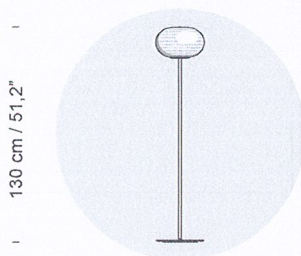

## Bianca Medium

41,6cm  
16,4"

30cm  
11,8"

130 cm / 51,2"

30cm  
11,8"

cod. 4307 (220V - 50 Hz)

17,5 W LED

CRI > 80 - 2700 K

ø 30 × 41,6 cm

cod. U4307 (110V - 60 Hz)

17,5 W LED

CRI > 80 - 2700 K

ø 11,8" × 16,4"

cod. 4309 (220V - 50 Hz)

17,5 W LED

CRI > 80 - 2700 K