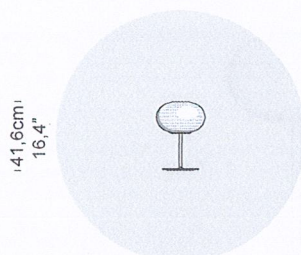

## Bianca Medium

41,6cm  
16,4"

30cm  
11,8"

130 cm / 51,2"

30cm  
11,8"

cod. 4307 (220V - 50 Hz)

17,5 W LED

CRI > 80 - 2700 K

ø 30 × 41,6 cm

cod. U4307 (110V - 60 Hz)

17,5 W LED

CRI > 80 - 2700 K

ø 11,8" × 16,4"

cod. 4309 (220V - 50 Hz)

17,5 W LED

CRI > 80 - 2700 K