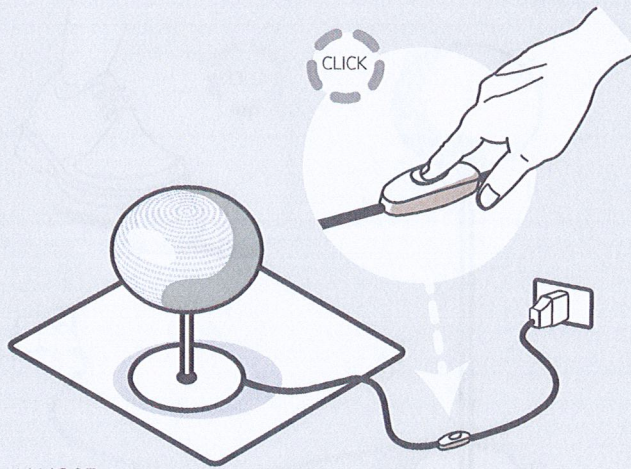

cod.4307

DIMMER

CLICK