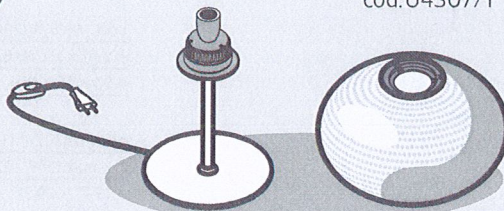

cod.4307/1
cod.U4307/1