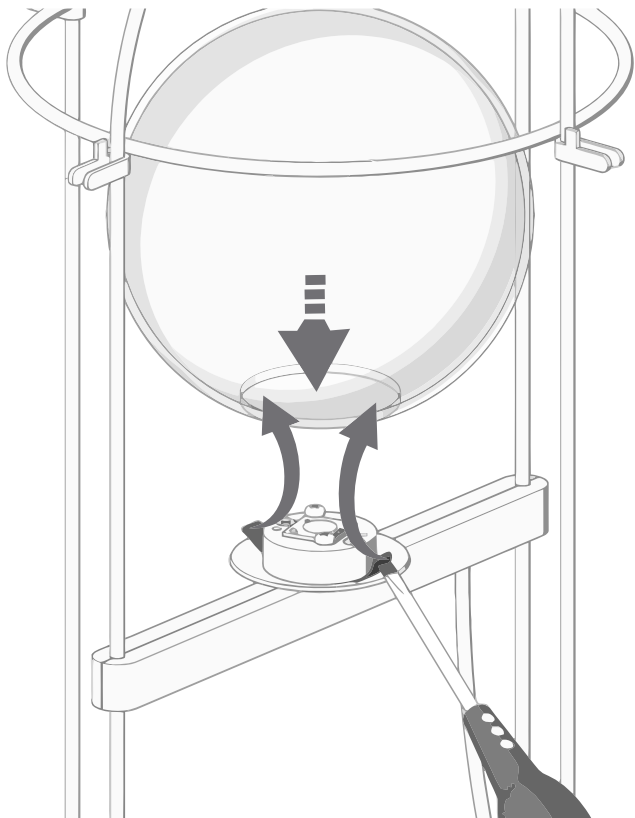

SETAREH

design Francesco Librizzi, 2017

FontanaArte

cod. 4384

6W LED 24Vdc

Ø 45x60,4 cm / Ø 17.71"x23.77"

1

2