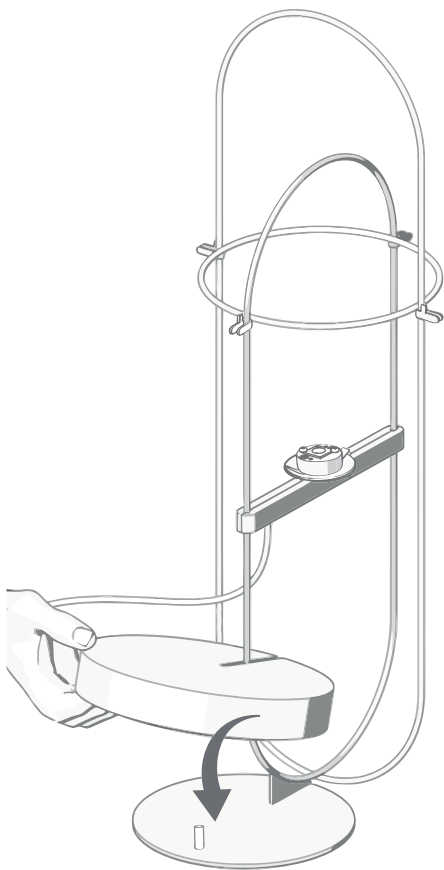

SETAREH

design Francesco Librizzi, 2017

FontanaArte

cod. 4384

6W LED 24Vdc

Ø 45x60,4 cm / Ø 17.71"x23.77"

1

2