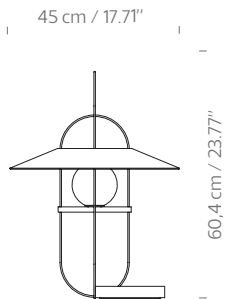

SETAREH

design Francesco Librizzi, 2017

FontanaArte

cod. 4384

6W LED 24Vdc

Ø 45x60,4 cm / Ø 17.71"x23.77"

1

2