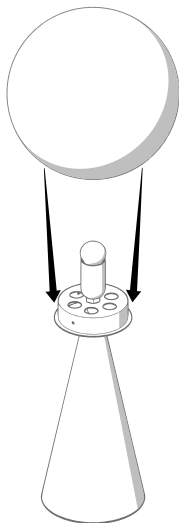

BILIA

design Gio Ponti, 1932

LEDive

FontanaArte

20 cm / 7.87"

CE III IP20

43 cm / 16.92"

cod. 4402..

9W LED

43x20 cm / 16.92"x7.87"

1

2

FontanaArte
Alzaia Trieste, 49
20094 Corsico (MI), Italia
Ph. +39 02 45121
info@fontanaarte.com
www.fontanaarte.com

cod. 009440200