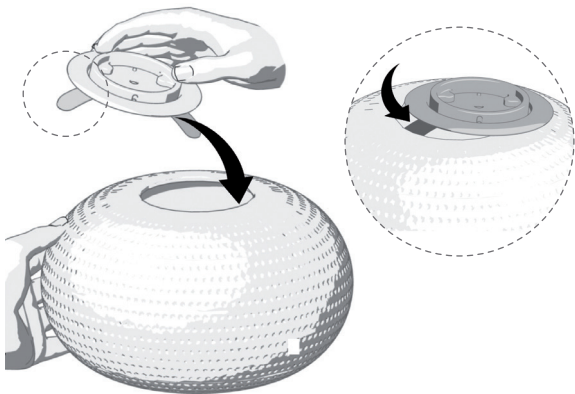

1

220V

Dimmer

110V

On/Off