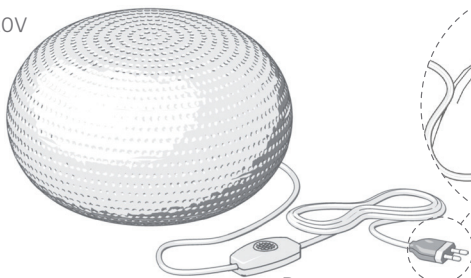

1

220V

Dimmer

110V

On/Off