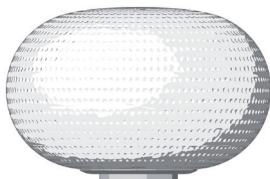

FontanaArte

BIANCA

Matti Klenell

2015

Classe II

IP20

19,5 cm / 7,6"

30 cm / 11,8"

cod. 4308 (220 V - 50Hz)

17,5W LED

CRI 90 - 2700 K

Ø 30 x 19,5 cm

cod. 4308 (110 V - 60Hz)

17,5W LED

CRI 80 - 2700 K

Ø 11,8"x7,6"