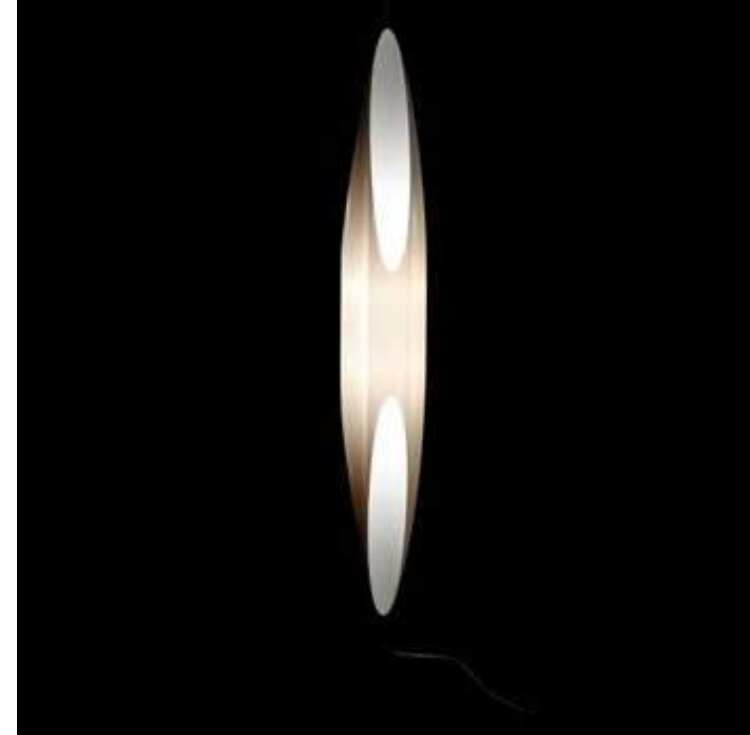

### materials / materiali

plexiglas

Ø 6 cm / 2,4 in

7 cm / 2,8 in

250 cm / 98,4 in

a

Ø 34,5 cm / 13,6 in

white