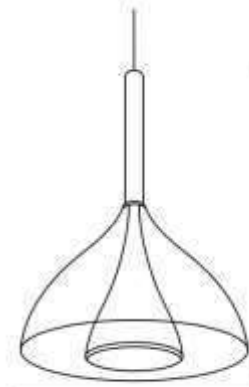

white or orange or fuchsia

transparent

orange

fuchsia

Ø 15 cm / 5,9 in

2,5 cm / 1 in

60 cm / 23,6 in

Ø 45 cm / 17,7 in