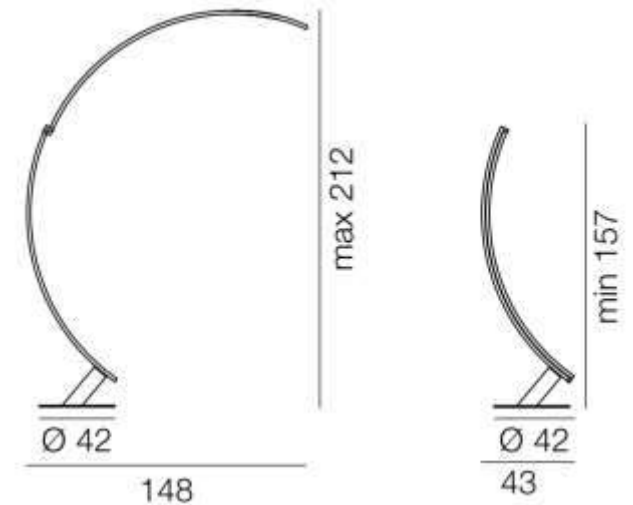

**feeding**

220-240 / 120 V

**dimmer**

yes

**certifications**

☑ CE IP20  
energy efficiency class A+

**TATOU T1 TABLE LAMP**  
Flos, Italy