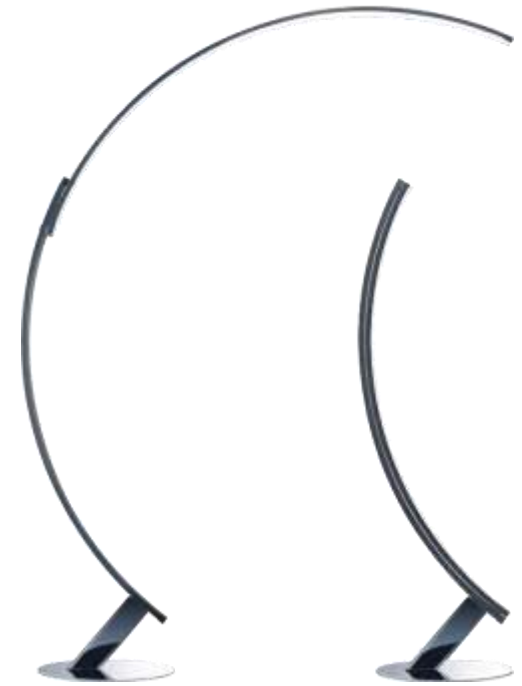

**feeding**

220-240 / 120 V

**dimmer**

yes

**certifications**

☑ CE IP20  
energy efficiency class A+

**TATOU T1 TABLE LAMP**  
Flos, Italy