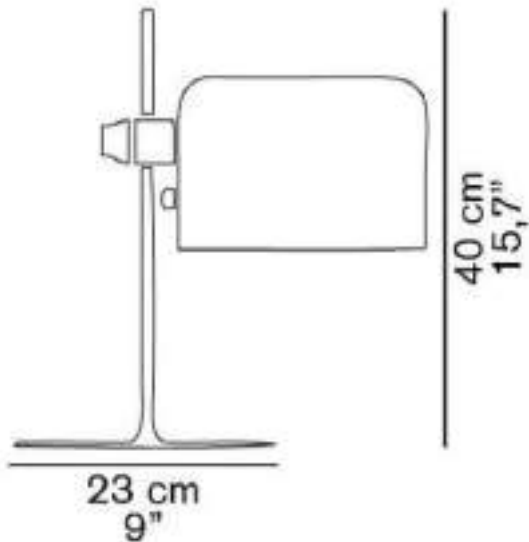

**Dimension** - 23 / 40cms

**Colour** - Black

**Lamp Source** -100W E27

**FIN PENDANT GROUPING OF 3 SUSPENSION LAMP**  
ORIGINAL BTC, U.K

**FIN PENDANT GROUPING OF 3 SUSPENSION LAMP**  
 ORIGINAL BTC, U.K